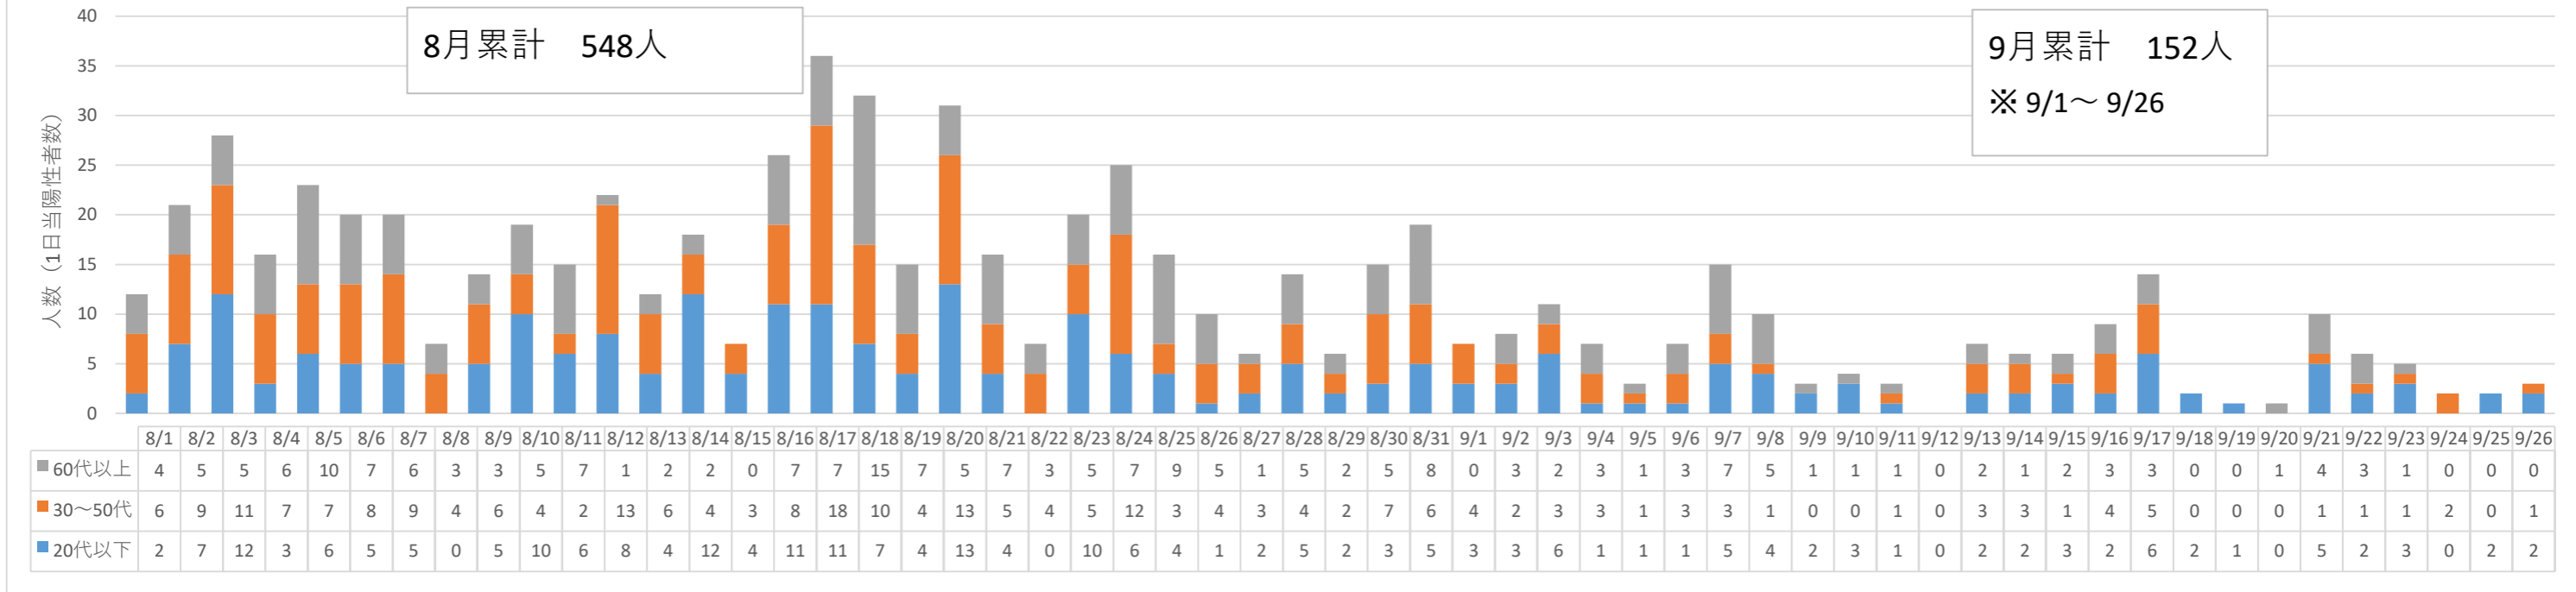

【今帰仁村 新型コロナウイルス感染症の発生状況について】

新規陽性者 日計・年代別【令和4年8月～9月】

月別 発生状況

※R4. 5/1～9/26 合計

年別 発生状況

村内累計 2440人

※R4.9.26 時点

年代別 感染者割合

■ 10代未満 ■ 10代 ■ 20代 ■ 30代 ■ 40代 ■ 50代 ■ 60代 ■ 70代 ■ 80代以上