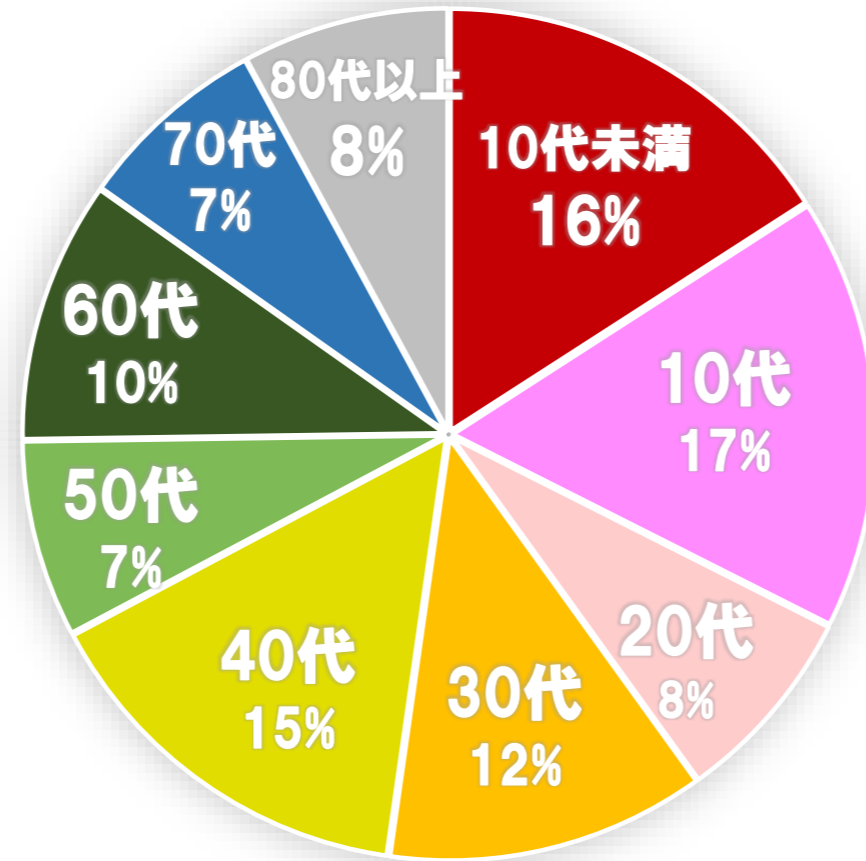

【今帰仁村 新型コロナウイルス感染症の発生状況について】

新規陽性者 日計・年代別【令和4年8月～9月】

月別 発生状況

※R4. 5/1～9/26 合計

年別 発生状況

村内累計 2440人

※R4.9.26 時点

年代別 感染者割合

■ 10代未満 ■ 10代 ■ 20代 ■ 30代 ■ 40代 ■ 50代 ■ 60代 ■ 70代 ■ 80代以上