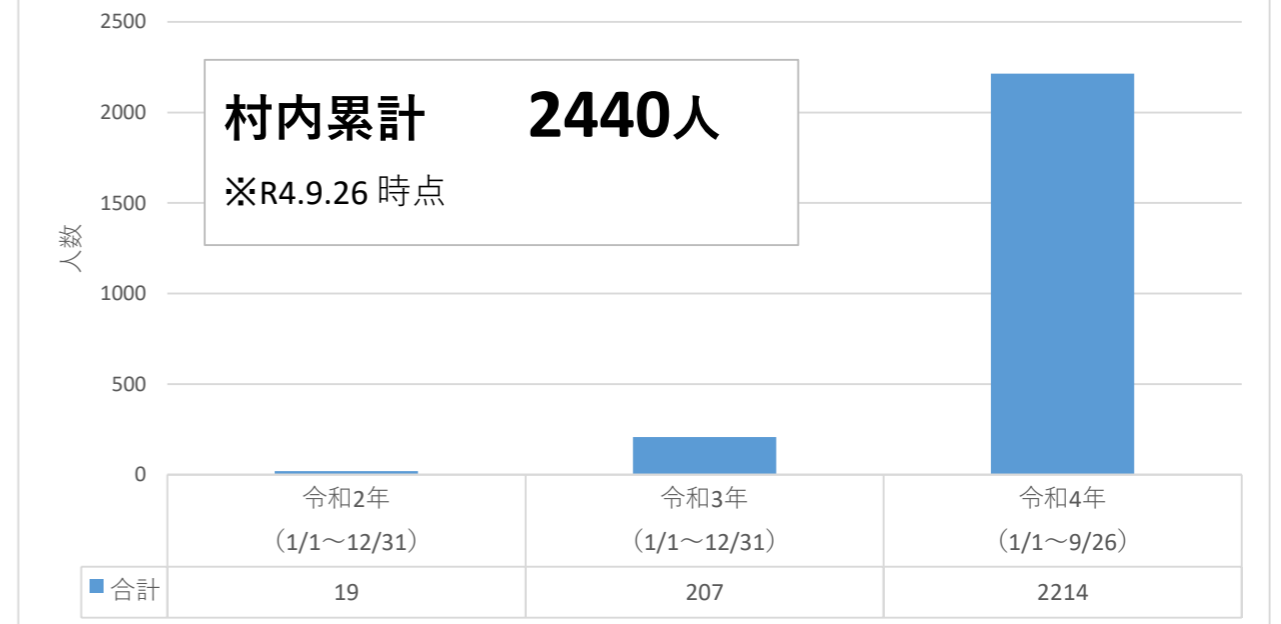

【今帰仁村 新型コロナウイルス感染症の発生状況について】

新規陽性者 日計・年代別【令和4年8月～9月】

月別 発生状況

※R4. 5/1～9/26 合計

年別 発生状況

村内累計 2440人

※R4.9.26 時点

年代別 感染者割合

■ 10代未満 ■ 10代 ■ 20代 ■ 30代 ■ 40代 ■ 50代 ■ 60代 ■ 70代 ■ 80代以上