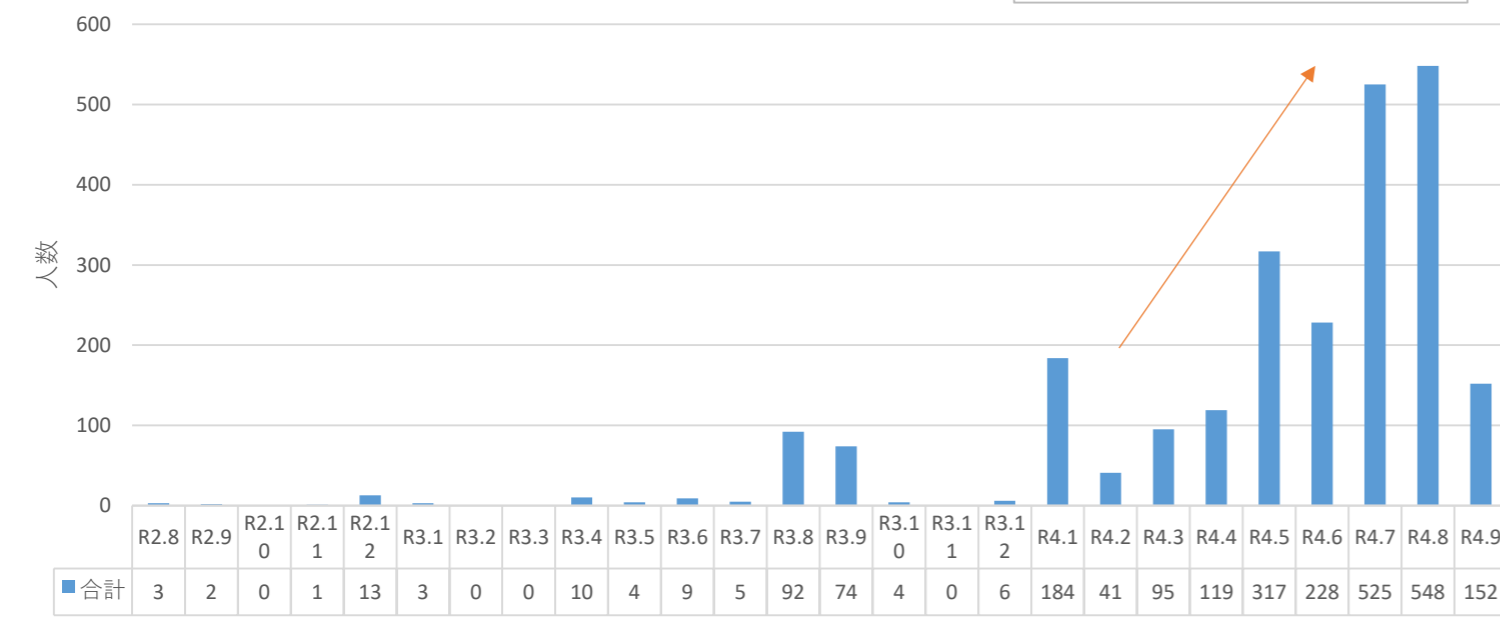

【今帰仁村 新型コロナウイルス感染症の発生状況について】

新規陽性者 日計・年代別【令和4年8月～9月】

月別 発生状況

※R4. 5/1～9/26 合計

年別 発生状況

村内累計 2440人

※R4.9.26 時点

年代別 感染者割合

■ 10代未満 ■ 10代 ■ 20代 ■ 30代 ■ 40代 ■ 50代 ■ 60代 ■ 70代 ■ 80代以上