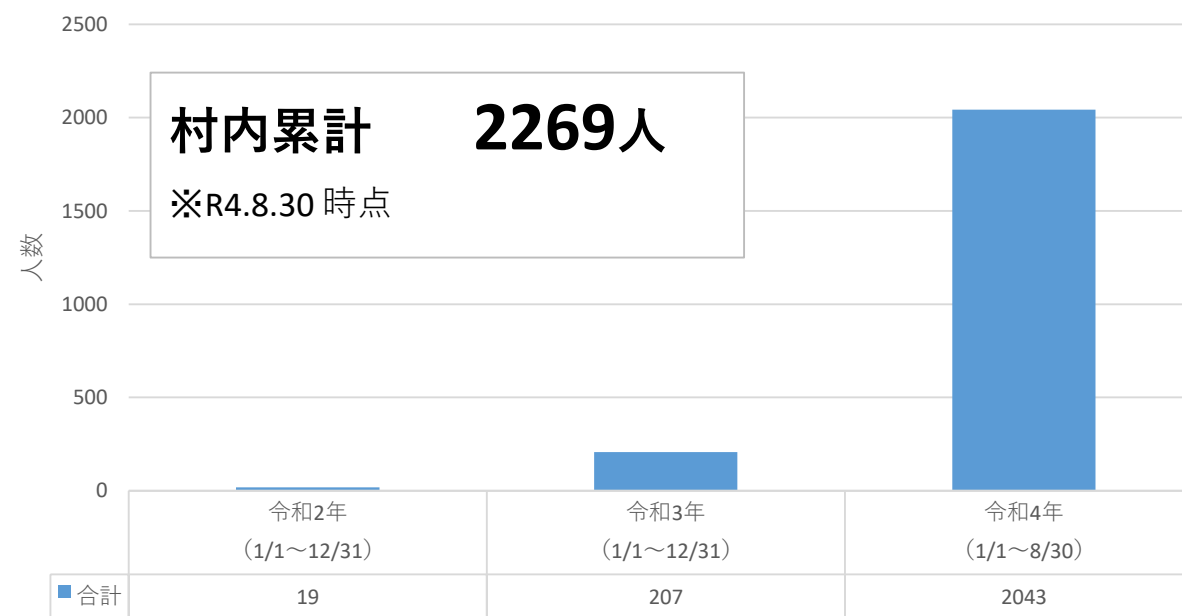

【今帰仁村 新型コロナウイルス感染症の発生状況について】

新規陽性者 日計・年代別【令和4年5月～8月】

月別 発生状況

※R4. 5/1～8/30 合計

年別 発生状況

村内累計 2269人

※R4.8.30 時点

年代別 感染者割合

■ 10代未満 ■ 10代 ■ 20代 ■ 30代 ■ 40代 ■ 50代 ■ 60代 ■ 70代 ■ 80代以上