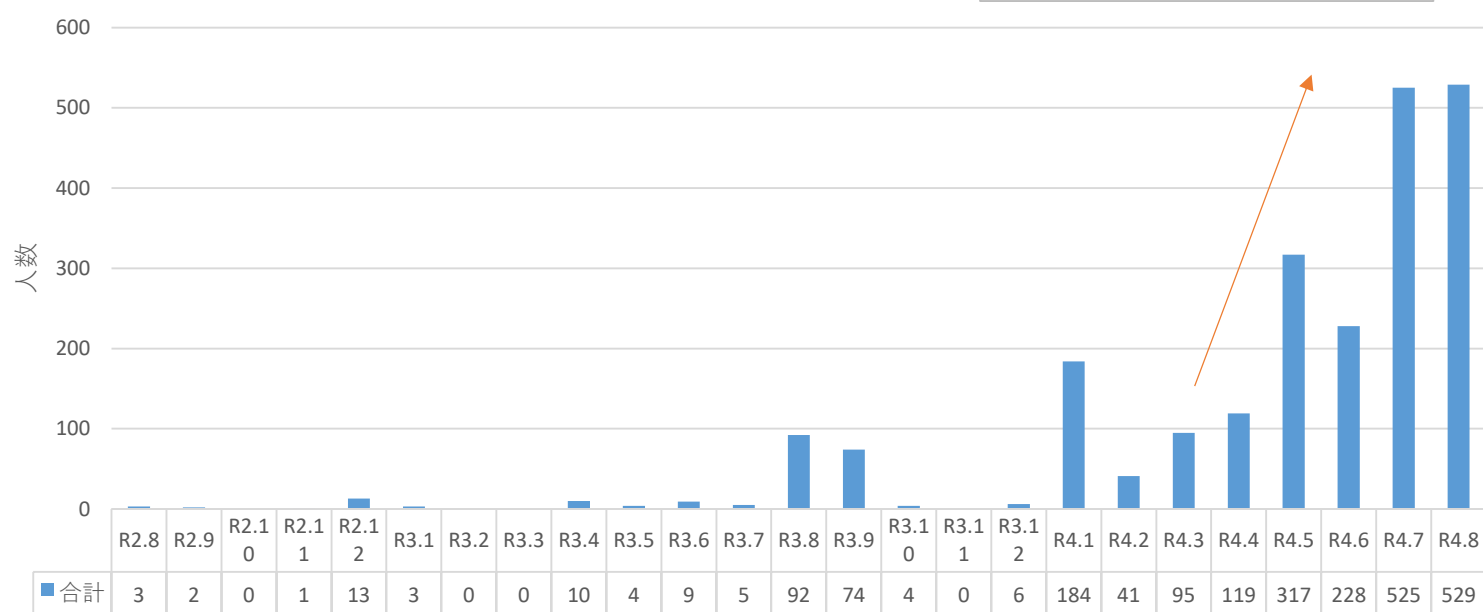

【今帰仁村 新型コロナウイルス感染症の発生状況について】

新規陽性者 日計・年代別【令和4年5月～8月】

月別 発生状況

※R4. 5/1～8/30 合計

年別 発生状況

村内累計 2269人

※R4.8.30 時点

年代別 感染者割合

■ 10代未満 ■ 10代 ■ 20代 ■ 30代 ■ 40代 ■ 50代 ■ 60代 ■ 70代 ■ 80代以上