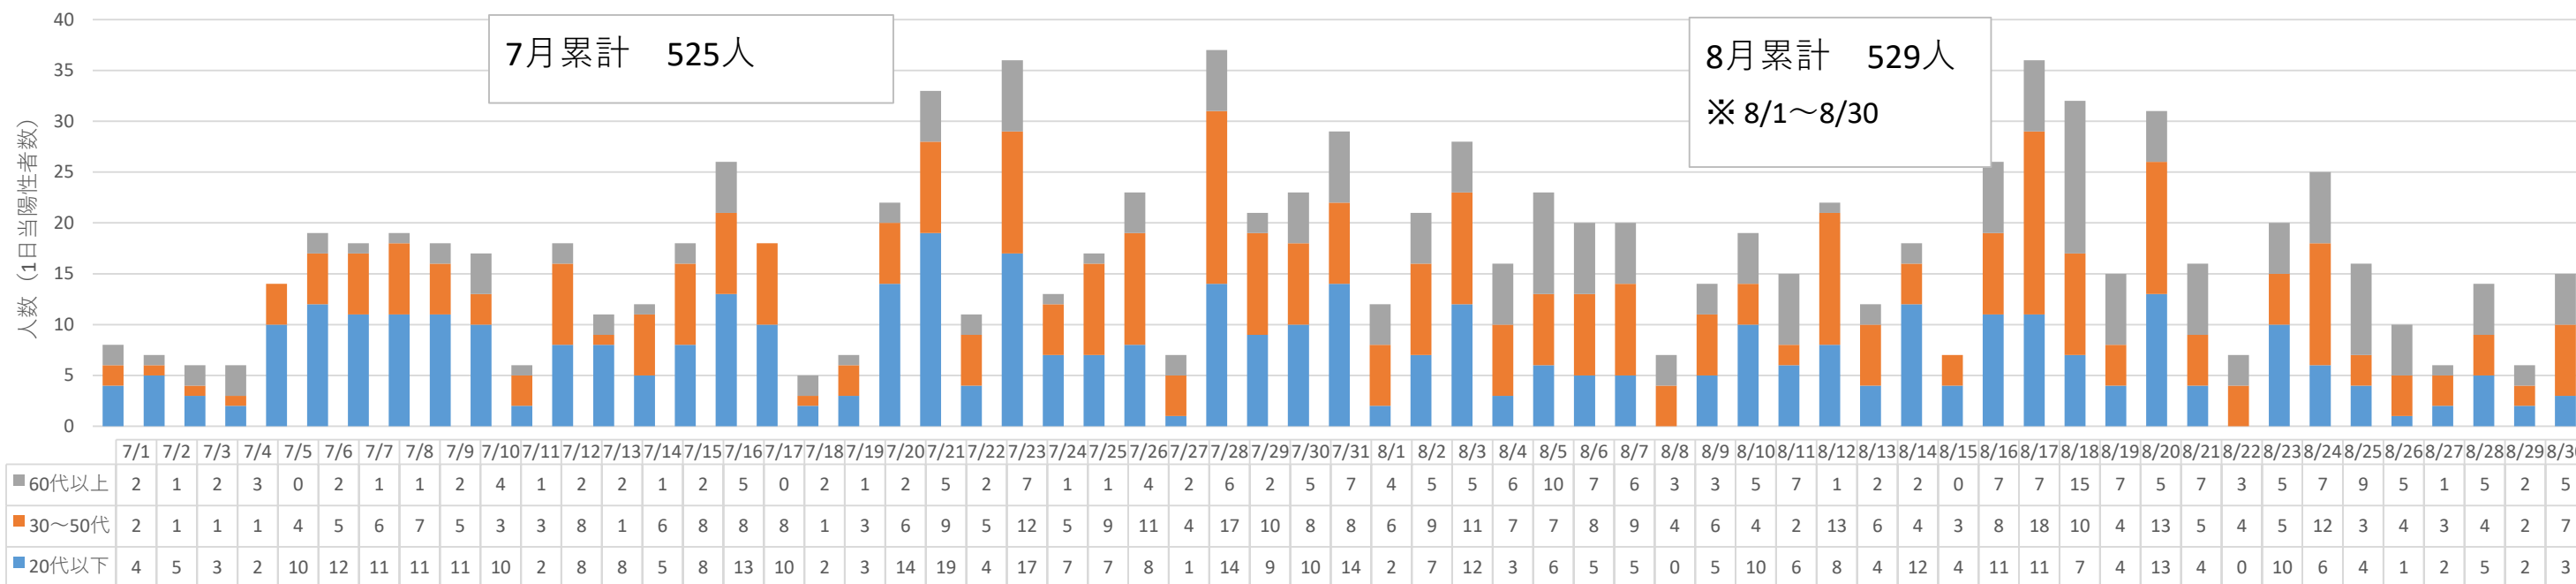

【今帰仁村 新型コロナウイルス感染症の発生状況について】

新規陽性者 日計・年代別【令和4年5月～8月】

月別 発生状況

※R4. 5/1～8/30 合計

年別 発生状況

村内累計 2269人

※R4.8.30 時点

年代別 感染者割合

■ 10代未満 ■ 10代 ■ 20代 ■ 30代 ■ 40代 ■ 50代 ■ 60代 ■ 70代 ■ 80代以上