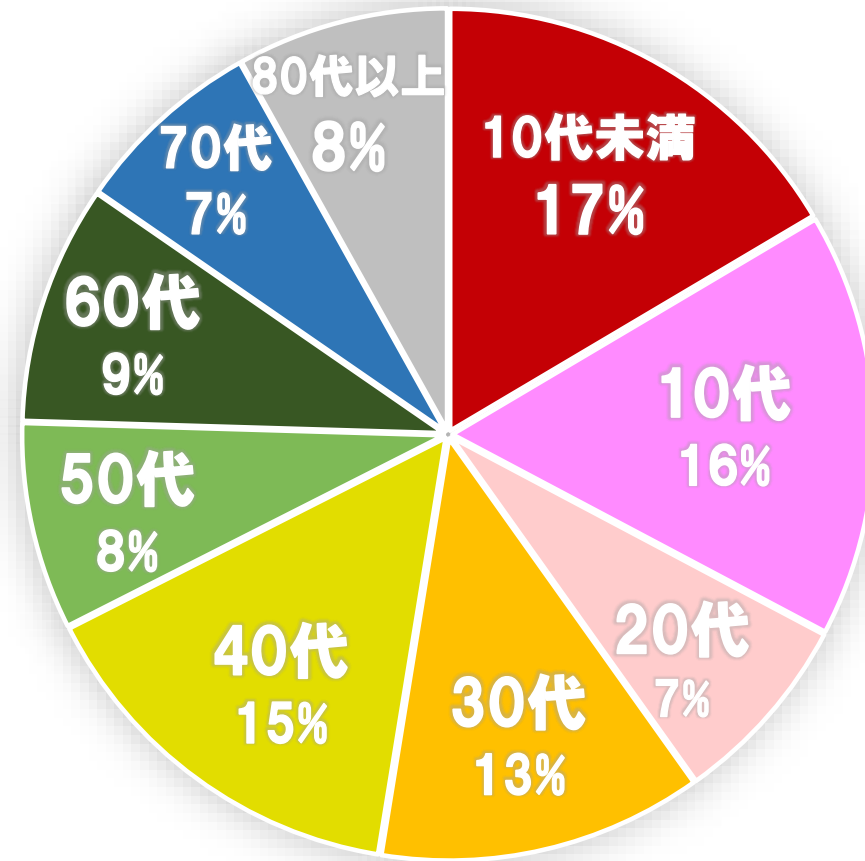

【今帰仁村 新型コロナウイルス感染症の発生状況について】

新規陽性者 日計・年代別【令和4年5月～8月】

月別 発生状況

※R4. 5/1～8/30 合計

年別 発生状況

村内累計 2269人

※R4.8.30 時点

年代別 感染者割合

■ 10代未満 ■ 10代 ■ 20代 ■ 30代 ■ 40代 ■ 50代 ■ 60代 ■ 70代 ■ 80代以上