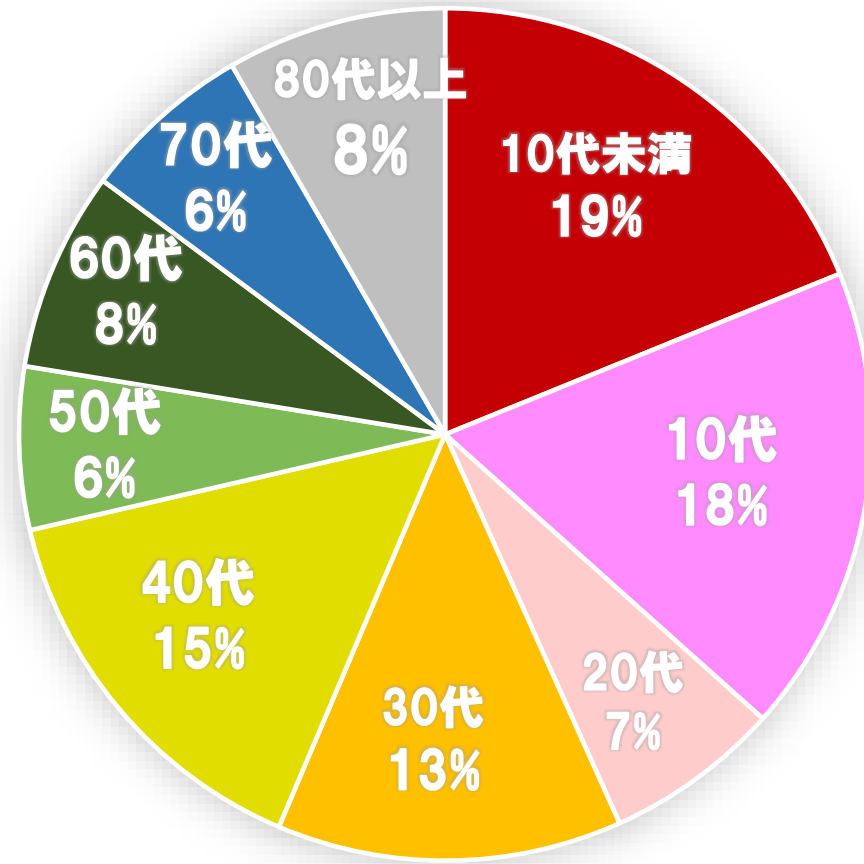

年代別 感染者割合

■ 10代未満 ■ 10代 ■ 20代 ■ 30代 ■ 40代 ■ 50代 ■ 60代 ■ 70代 ■ 80代以上