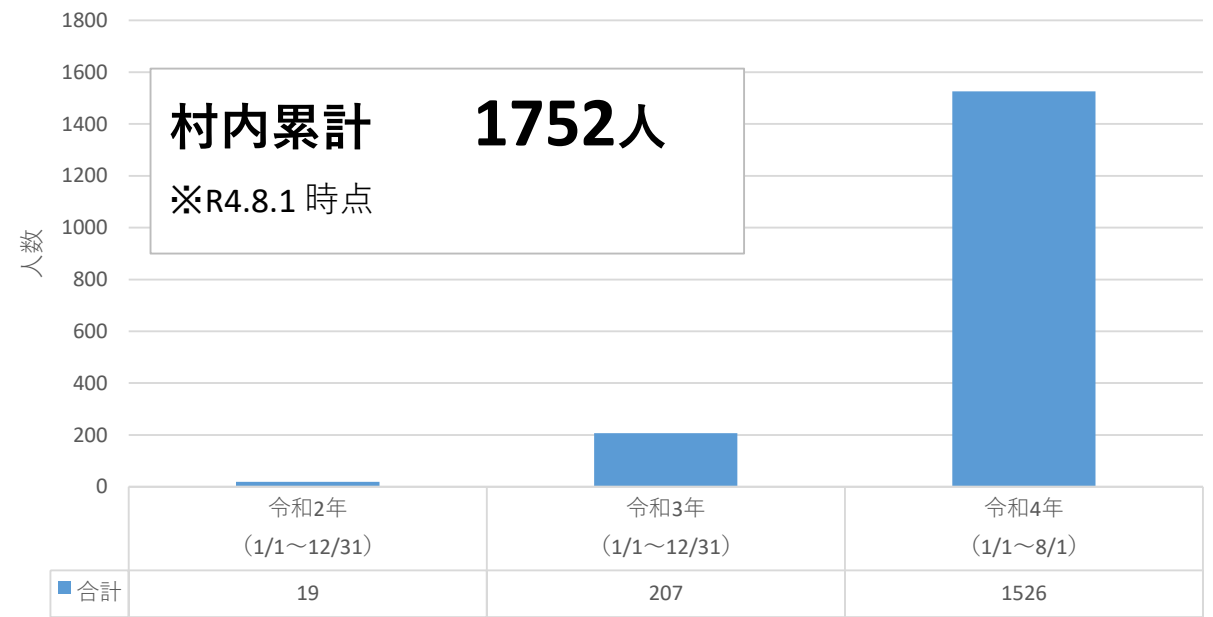

## 【今帰仁村 新型コロナウイルス感染症の発生状況について】

### 新規陽性者 日計・年代別【令和4年5月～7月】

### 月別 発生状況

※R4. 5/1～8/1 合計

### 年別 発生状況

村内累計 1752人  
※R4.8.1 時点