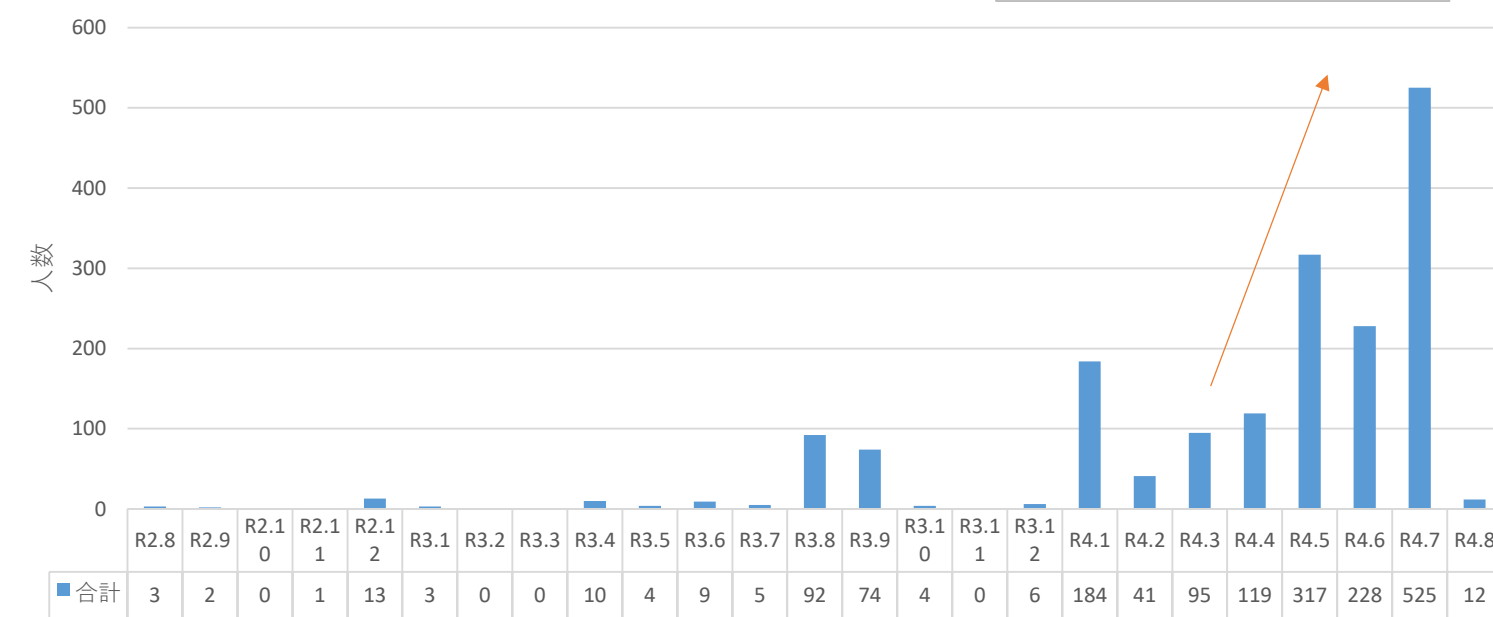

## 【今帰仁村 新型コロナウイルス感染症の発生状況について】

### 新規陽性者 日計・年代別【令和4年5月～7月】

### 月別 発生状況

※R4. 5/1～8/1 合計

### 年別 発生状況

村内累計 1752人  
※R4.8.1 時点