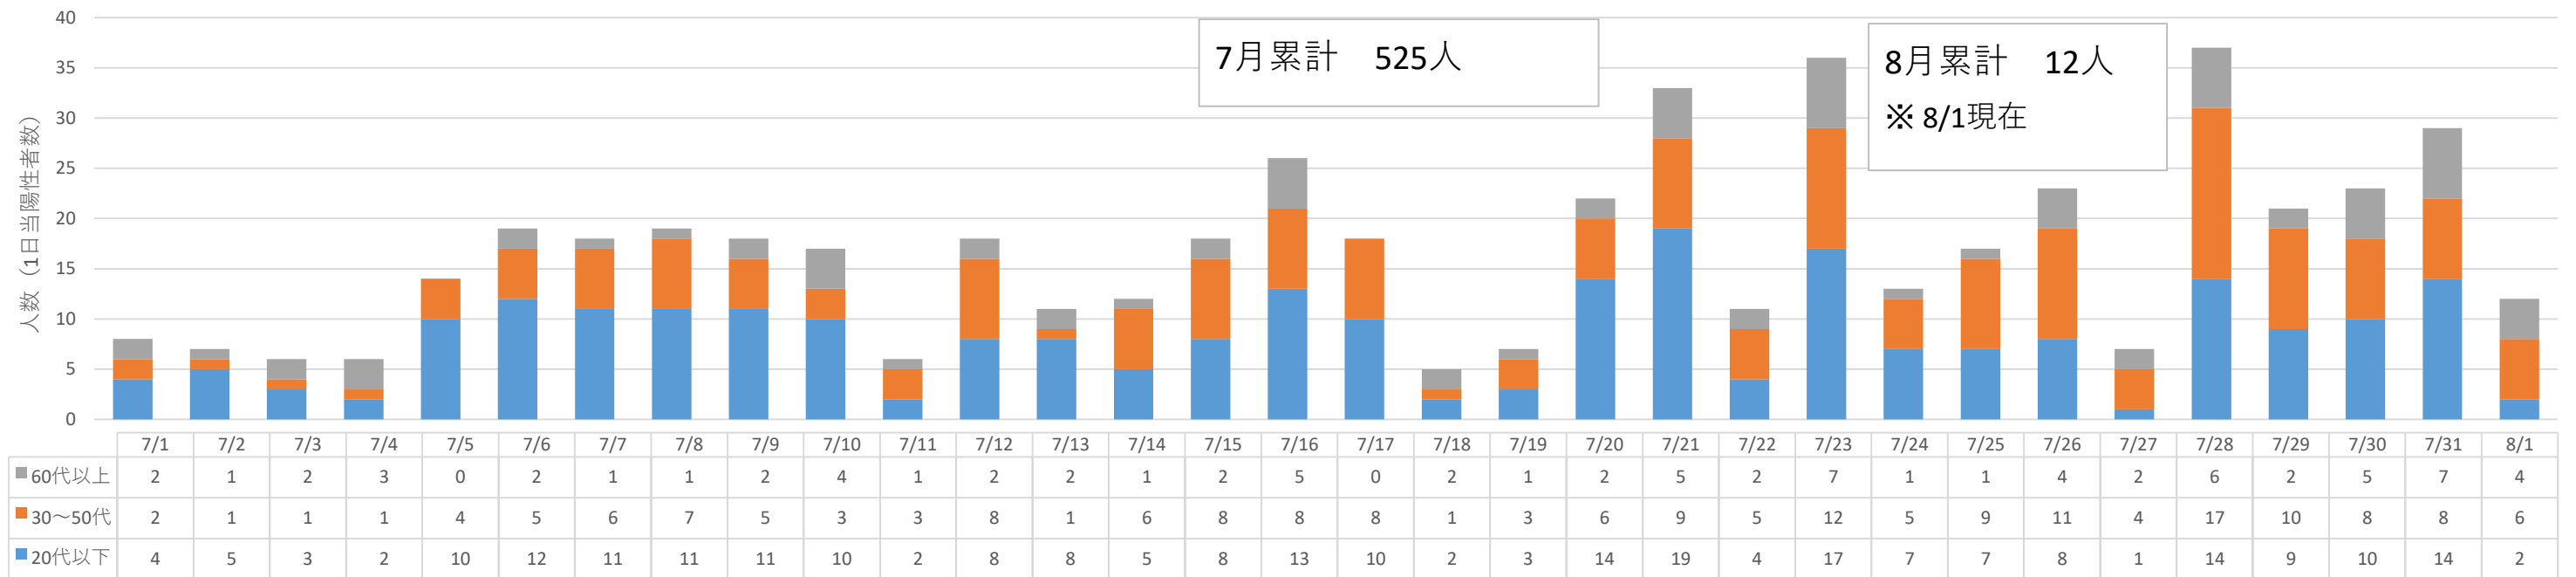

## 【今帰仁村 新型コロナウイルス感染症の発生状況について】

### 新規陽性者 日計・年代別【令和4年5月～7月】

### 月別 発生状況

※R4. 5/1～8/1 合計

### 年別 発生状況

村内累計 1752人  
※R4.8.1 時点