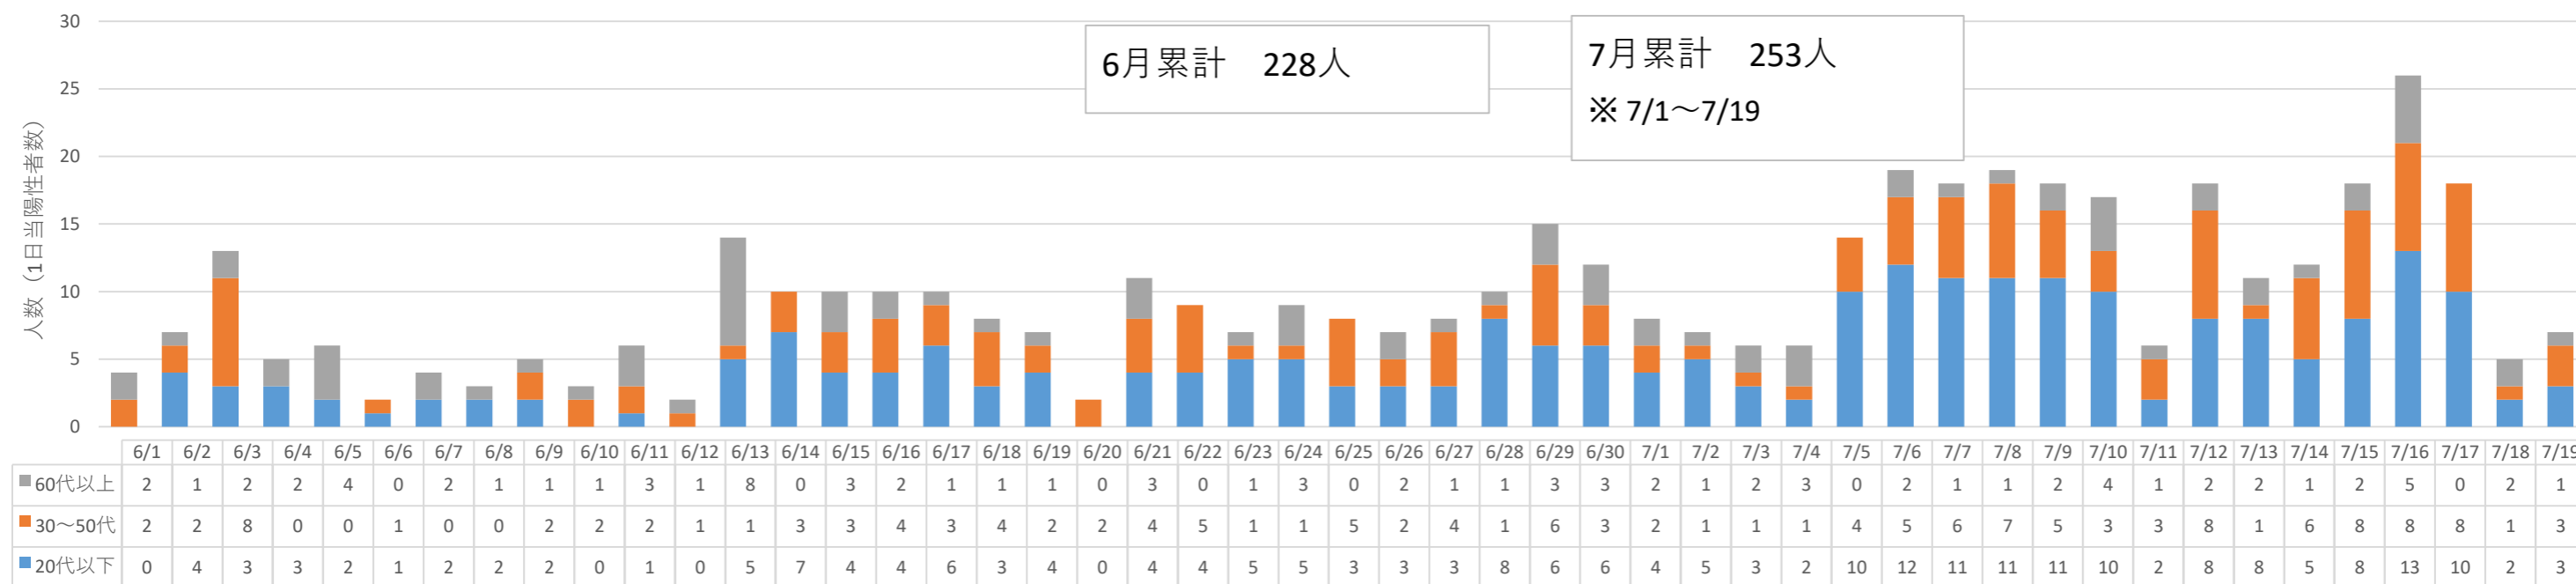

【今帰仁村 新型コロナウイルス感染症の発生状況について】

新規陽性者 日計・年代別【令和4年5月～7月】

月別 発生状況

※R4.5は5/1～7/19 合計

年別 発生状況

村内累計 1468人

※R4.7.19 時点

年代別 感染者割合

■ 10代未満 ■ 10代 ■ 20代 ■ 30代 ■ 40代 ■ 50代 ■ 60代 ■ 70代 ■ 80代以上