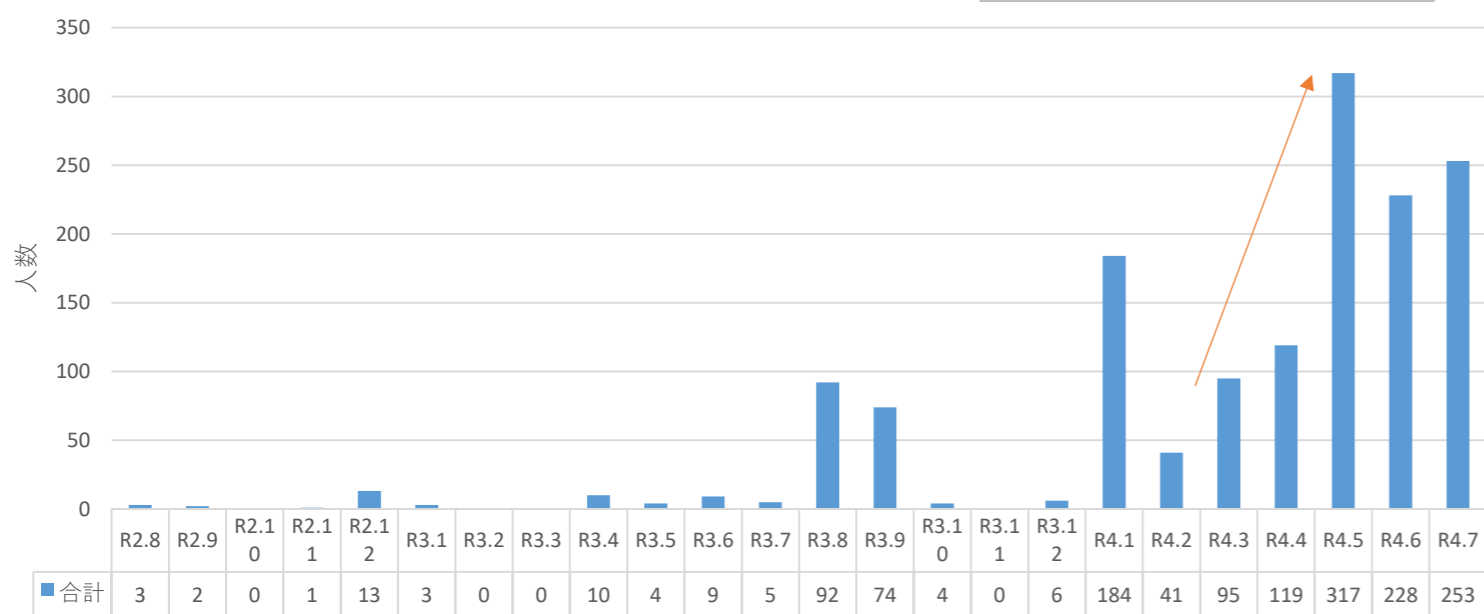

【今帰仁村 新型コロナウイルス感染症の発生状況について】

新規陽性者 日計・年代別【令和4年5月～7月】

月別 発生状況

※R4.5は5/1～7/19 合計

年別 発生状況

村内累計 1468人

※R4.7.19 時点

年代別 感染者割合

■ 10代未満 ■ 10代 ■ 20代 ■ 30代 ■ 40代 ■ 50代 ■ 60代 ■ 70代 ■ 80代以上