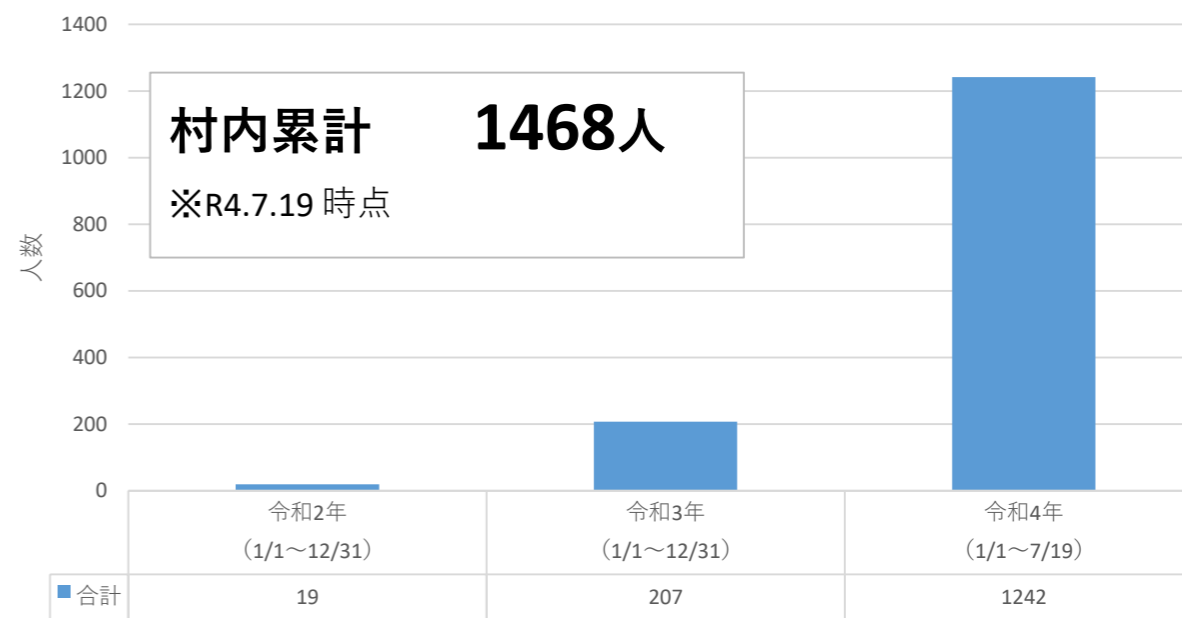

【今帰仁村 新型コロナウイルス感染症の発生状況について】

新規陽性者 日計・年代別【令和4年5月～7月】

月別 発生状況

※R4.5は5/1～7/19 合計

年別 発生状況

村内累計 1468人

※R4.7.19 時点

年代別 感染者割合

■ 10代未満 ■ 10代 ■ 20代 ■ 30代 ■ 40代 ■ 50代 ■ 60代 ■ 70代 ■ 80代以上