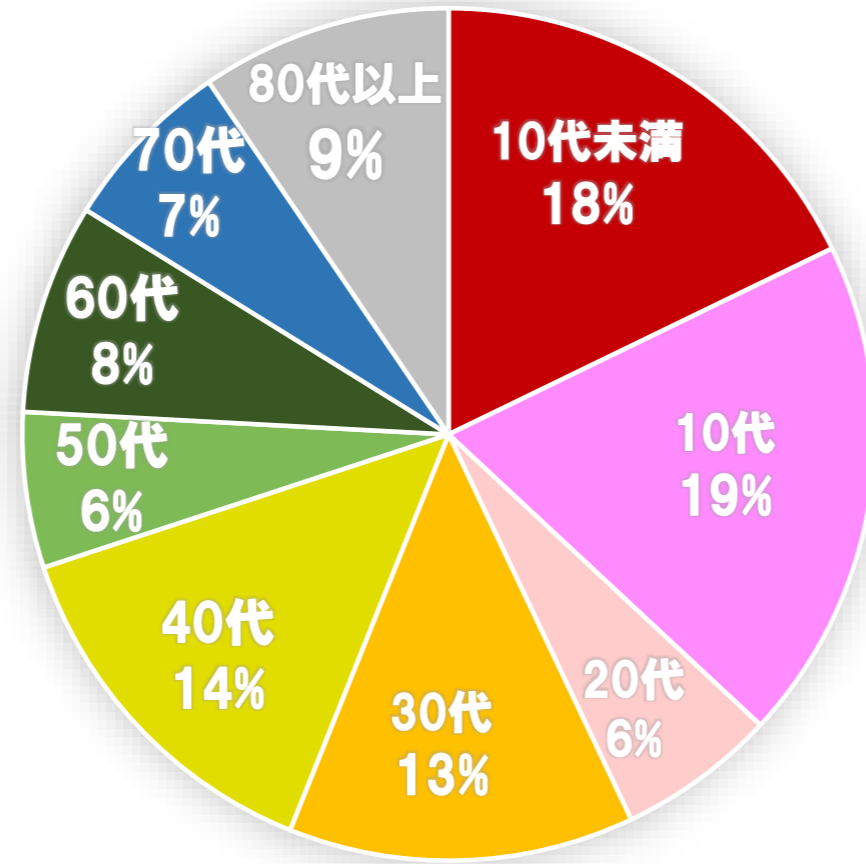

【今帰仁村 新型コロナウイルス感染症の発生状況について】

新規陽性者 日計・年代別【令和4年5月～7月】

月別 発生状況

※R4.5は5/1～7/19 合計

年別 発生状況

村内累計 1468人

※R4.7.19 時点

年代別 感染者割合

■ 10代未満 ■ 10代 ■ 20代 ■ 30代 ■ 40代 ■ 50代 ■ 60代 ■ 70代 ■ 80代以上