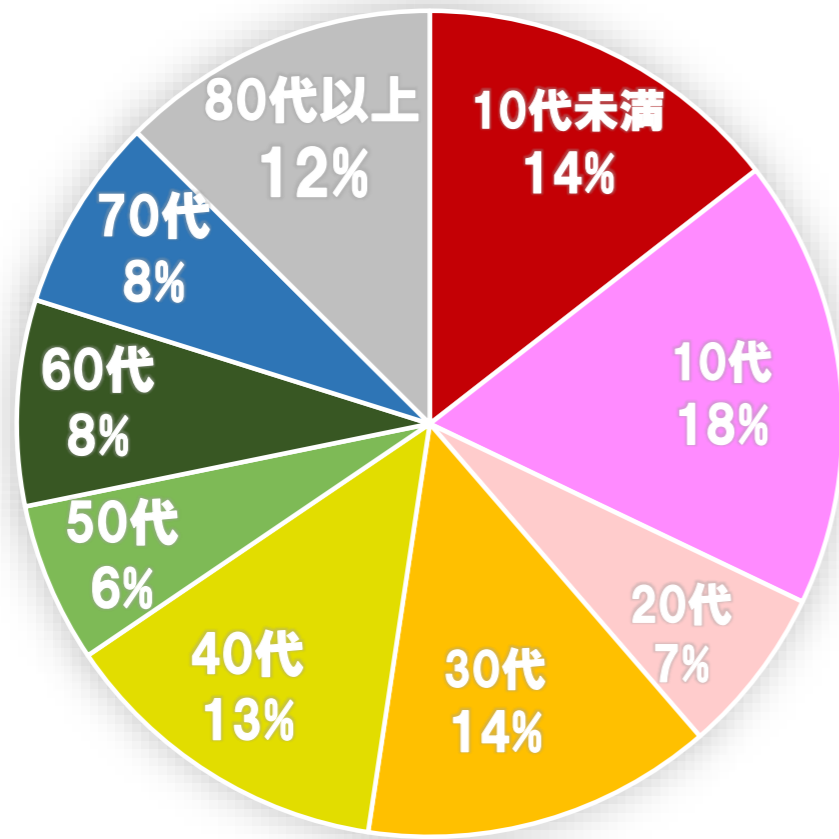

【今帰仁村 新型コロナウイルス感染症の発生状況について】

新規陽性者 日計・年代別【令和4年5月～7月】

月別 発生状況

※R4.5は5/1～7/1 合計

年別 発生状況

村内累計 1223人

※R4.7.1 時点

年代別 感染者割合

■ 10代未満 ■ 10代 ■ 20代 ■ 30代 ■ 40代 ■ 50代 ■ 60代 ■ 70代 ■ 80代以上

感染経路割合

■ 接触者 ■ 不明