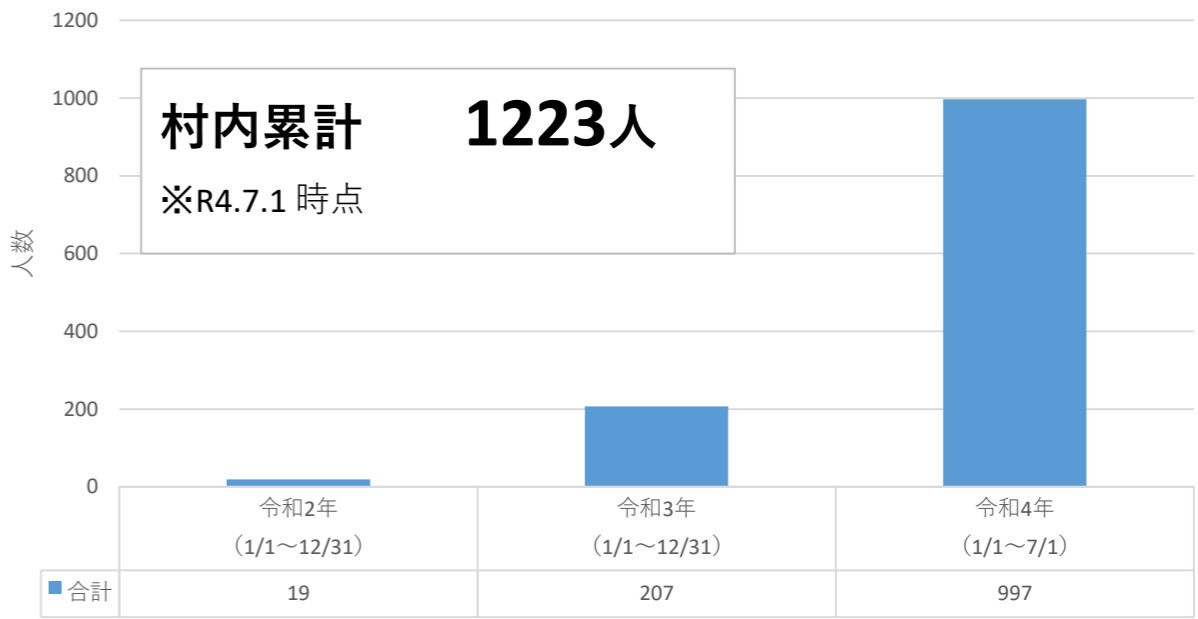

【今帰仁村 新型コロナウイルス感染症の発生状況について】

新規陽性者 日計・年代別【令和4年5月～7月】

月別 発生状況

※R4.5は5/1～7/1 合計

年別 発生状況

村内累計 1223人

※R4.7.1 時点

年代別 感染者割合

■ 10代未満 ■ 10代 ■ 20代 ■ 30代 ■ 40代 ■ 50代 ■ 60代 ■ 70代 ■ 80代以上

感染経路割合

■ 接触者 ■ 不明