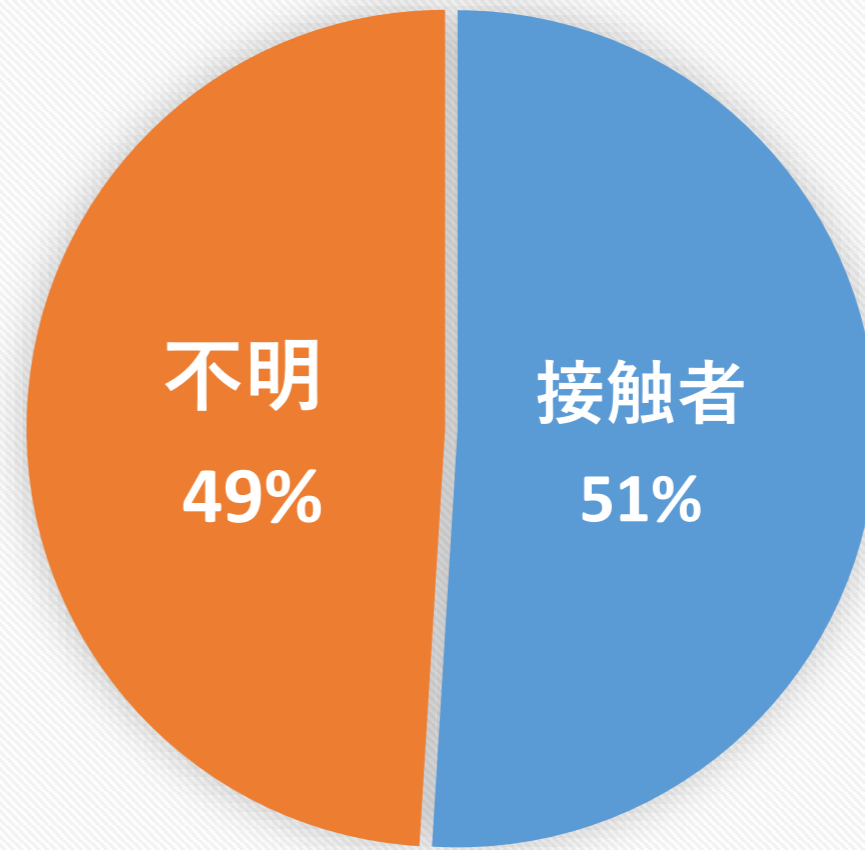

【今帰仁村 新型コロナウイルス感染症の発生状況について】

新規陽性者 日計・年代別【令和4年5月～7月】

月別 発生状況

※R4.5は5/1～7/1 合計

年別 発生状況

村内累計 1223人

※R4.7.1 時点

年代別 感染者割合

■ 10代未満 ■ 10代 ■ 20代 ■ 30代 ■ 40代 ■ 50代 ■ 60代 ■ 70代 ■ 80代以上

感染経路割合

■ 接触者 ■ 不明