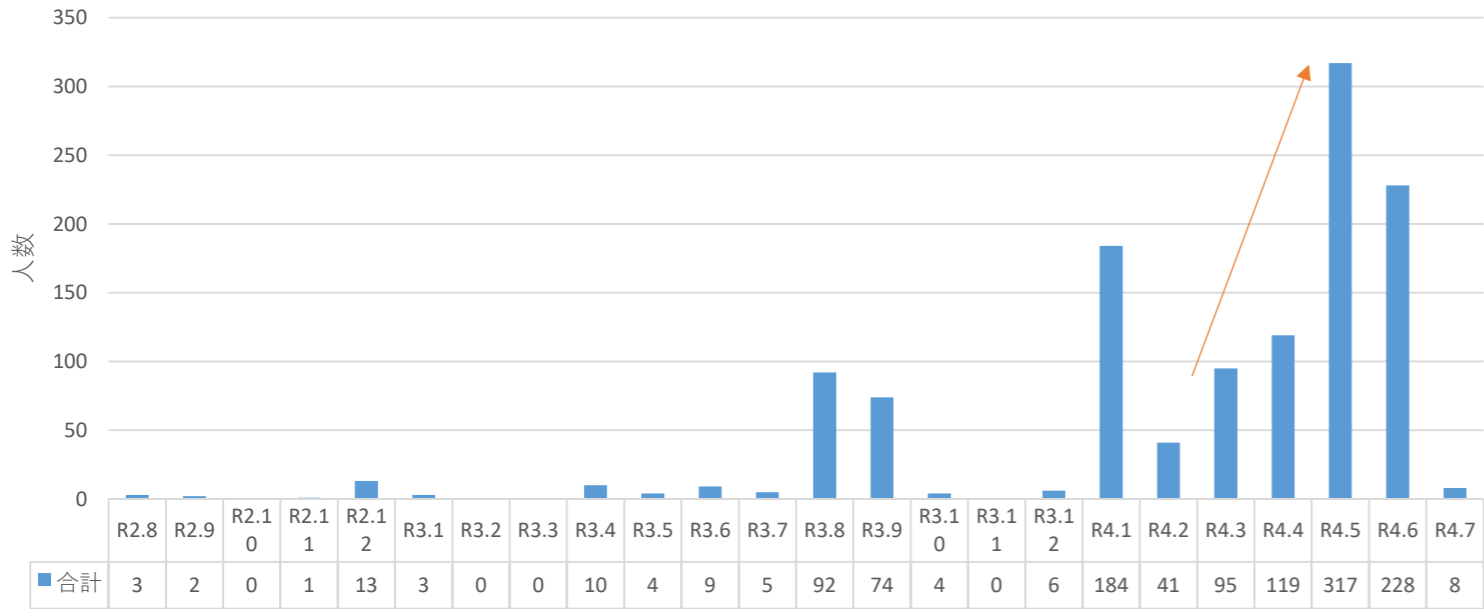

【今帰仁村 新型コロナウイルス感染症の発生状況について】

新規陽性者 日計・年代別【令和4年5月～7月】

月別 発生状況

※R4.5は5/1～7/1 合計

年別 発生状況

村内累計 1223人

※R4.7.1 時点

年代別 感染者割合

■ 10代未満 ■ 10代 ■ 20代 ■ 30代 ■ 40代 ■ 50代 ■ 60代 ■ 70代 ■ 80代以上

感染経路割合

■ 接触者 ■ 不明