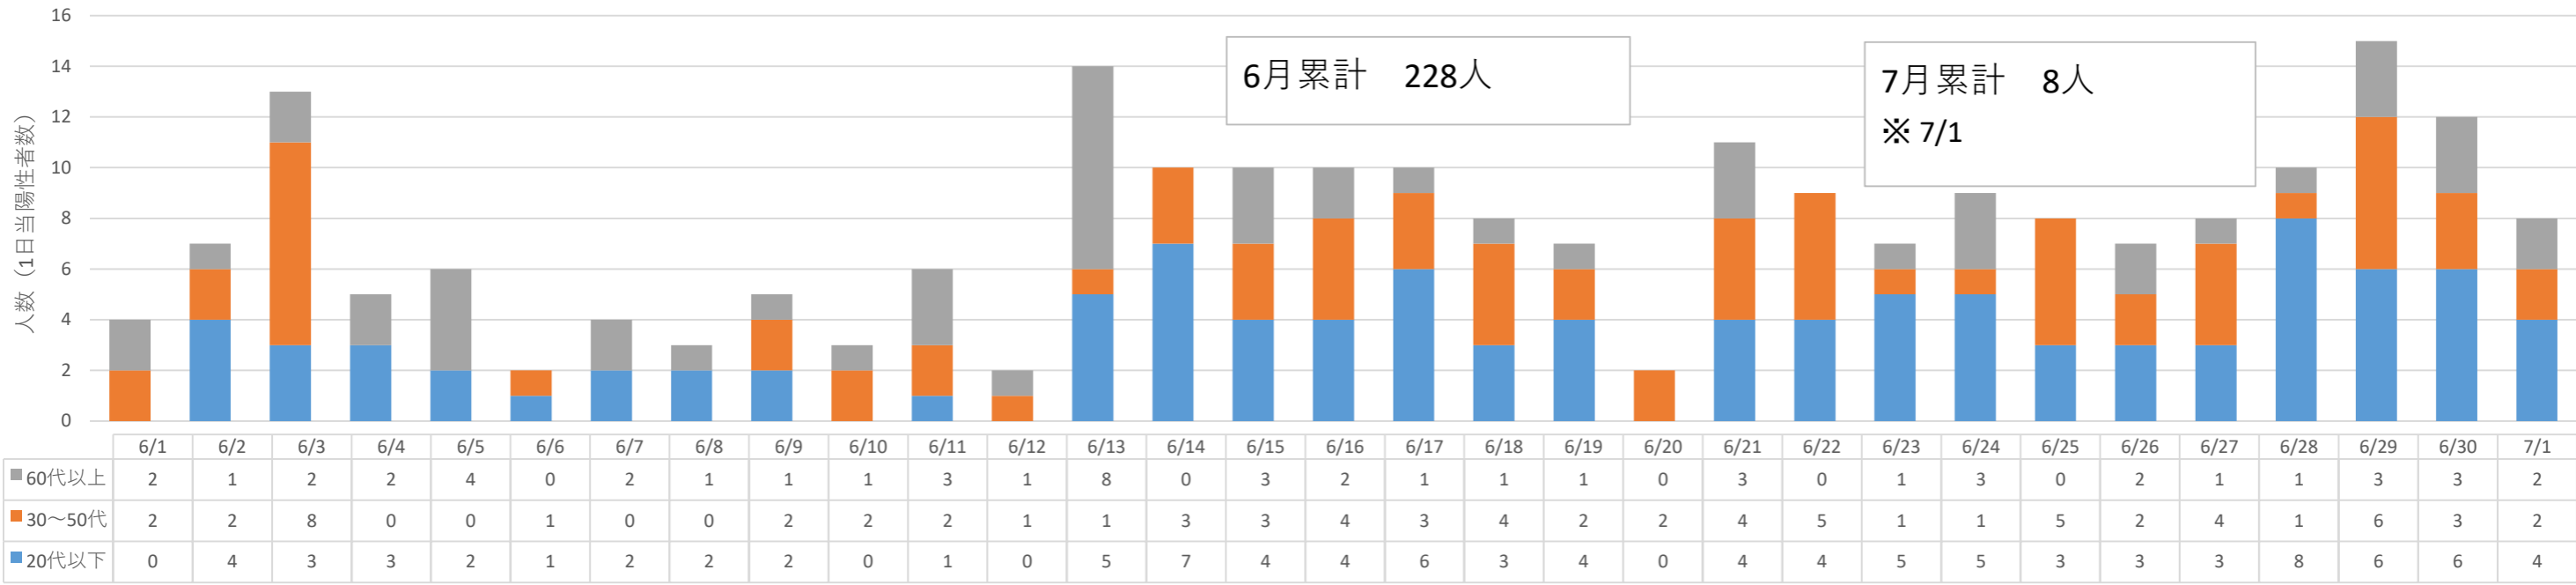

【今帰仁村 新型コロナウイルス感染症の発生状況について】

新規陽性者 日計・年代別【令和4年5月～7月】

月別 発生状況

※R4.5は5/1～7/1 合計

年別 発生状況

村内累計 1223人

※R4.7.1 時点

年代別 感染者割合

■ 10代未満 ■ 10代 ■ 20代 ■ 30代 ■ 40代 ■ 50代 ■ 60代 ■ 70代 ■ 80代以上

感染経路割合

■ 接触者 ■ 不明