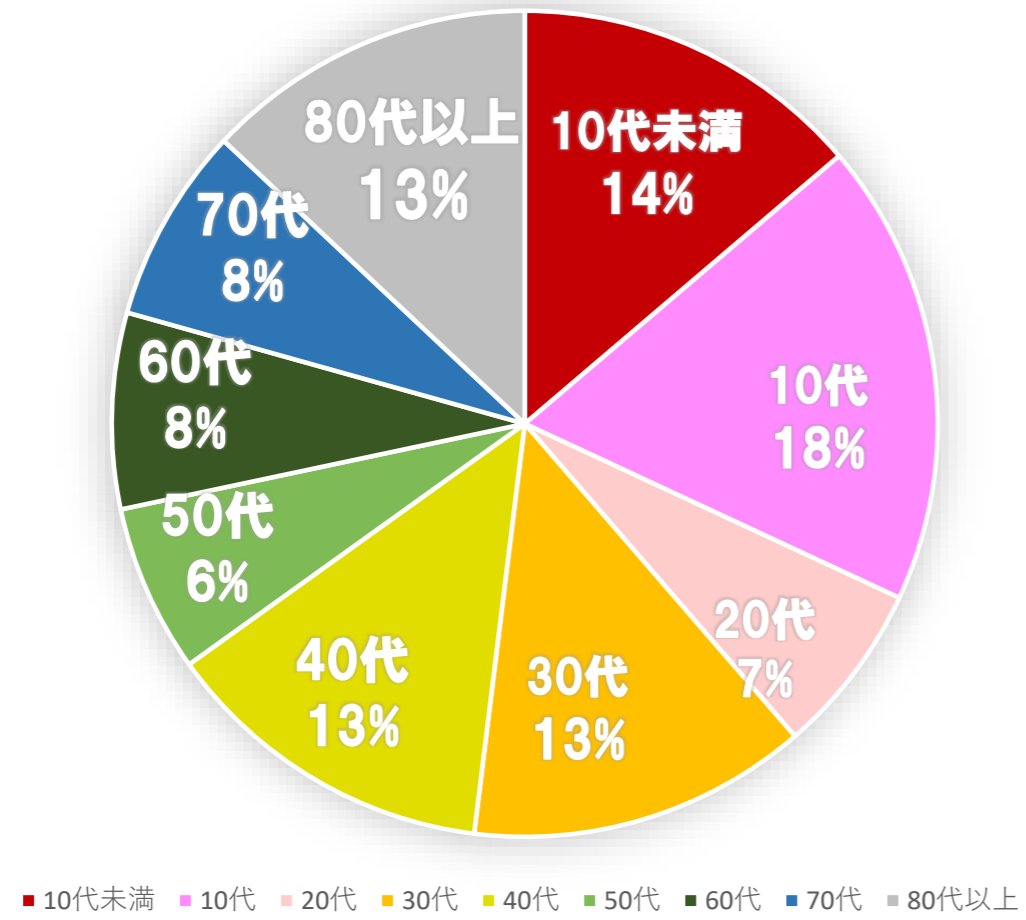

【今帰仁村 新型コロナウイルス感染症の発生状況について】

新規陽性者 日計・年代別【令和4年5月～6月】

月別 発生状況

※R4.5は5/1～6/28合計

年別 発生状況

村内累計 **1188人**

※R4.6.28 時点

年代別 感染者割合

感染経路割合