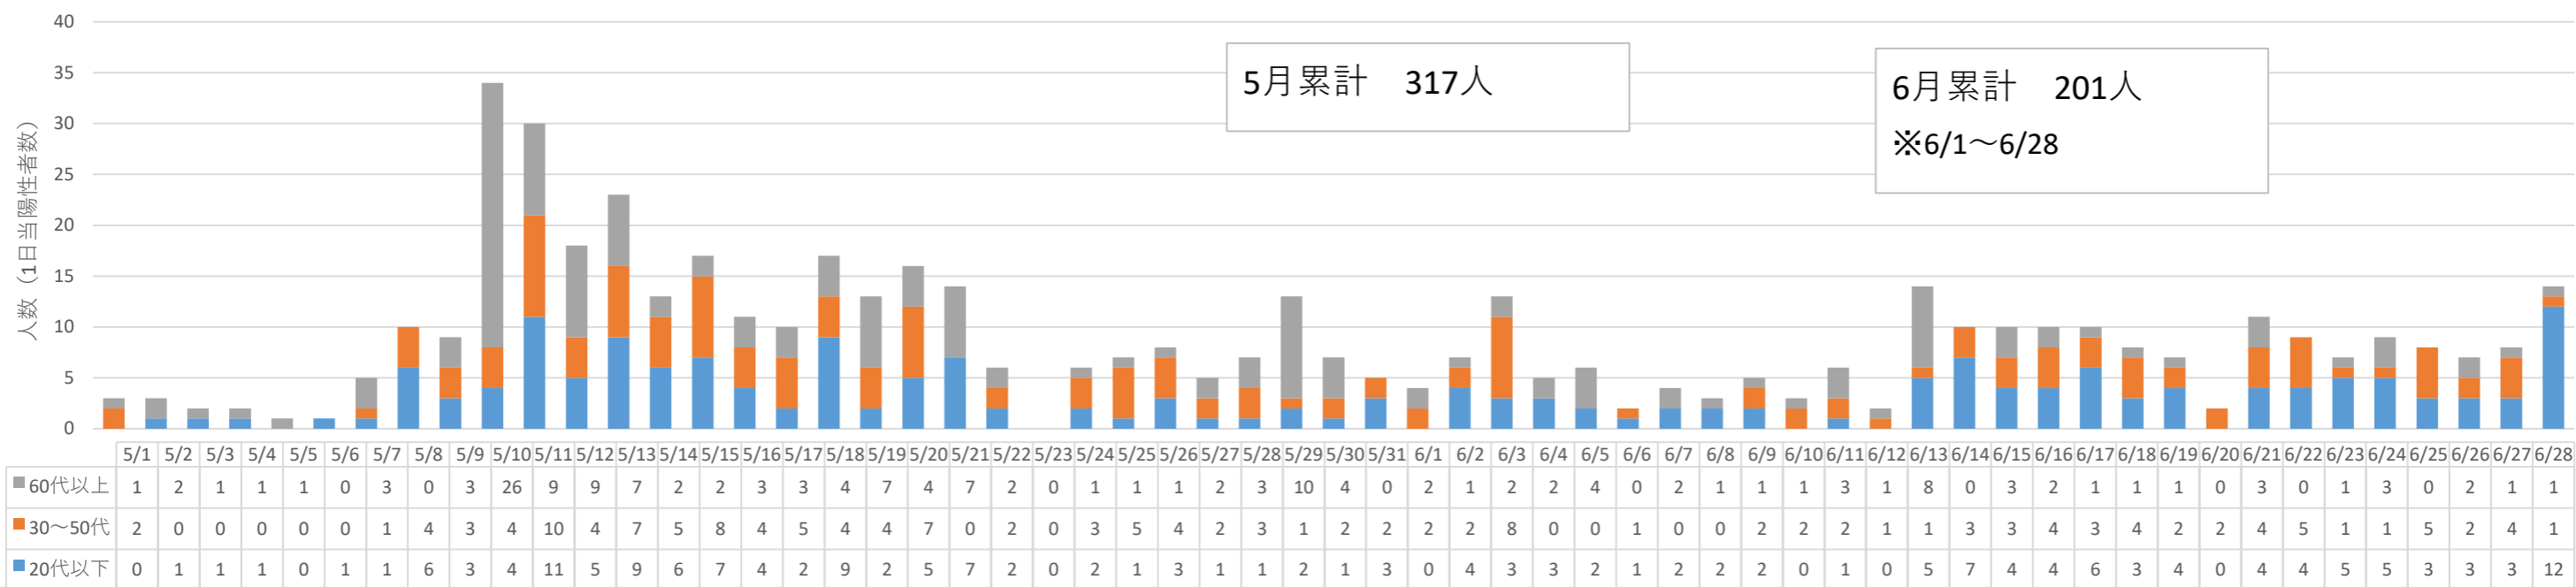

【今帰仁村 新型コロナウイルス感染症の発生状況について】

新規陽性者 日計・年代別【令和4年5月～6月】

月別 発生状況

※R4.5は5/1～6/28合計

年別 発生状況

村内累計 **1188人**

※R4.6.28 時点

年代別 感染者割合

感染経路割合