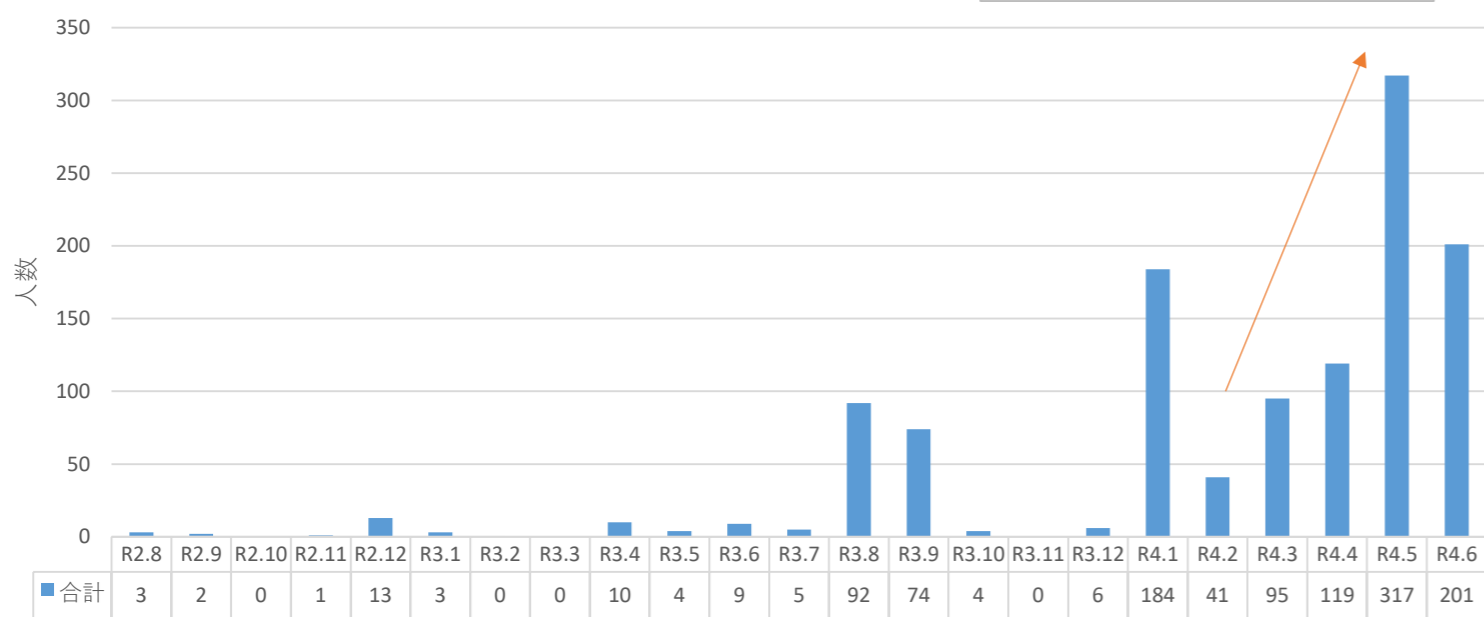

【今帰仁村 新型コロナウイルス感染症の発生状況について】

新規陽性者 日計・年代別【令和4年5月～6月】

月別 発生状況

※R4.5は5/1～6/28合計

年別 発生状況

村内累計 **1188人**

※R4.6.28 時点

年代別 感染者割合

感染経路割合