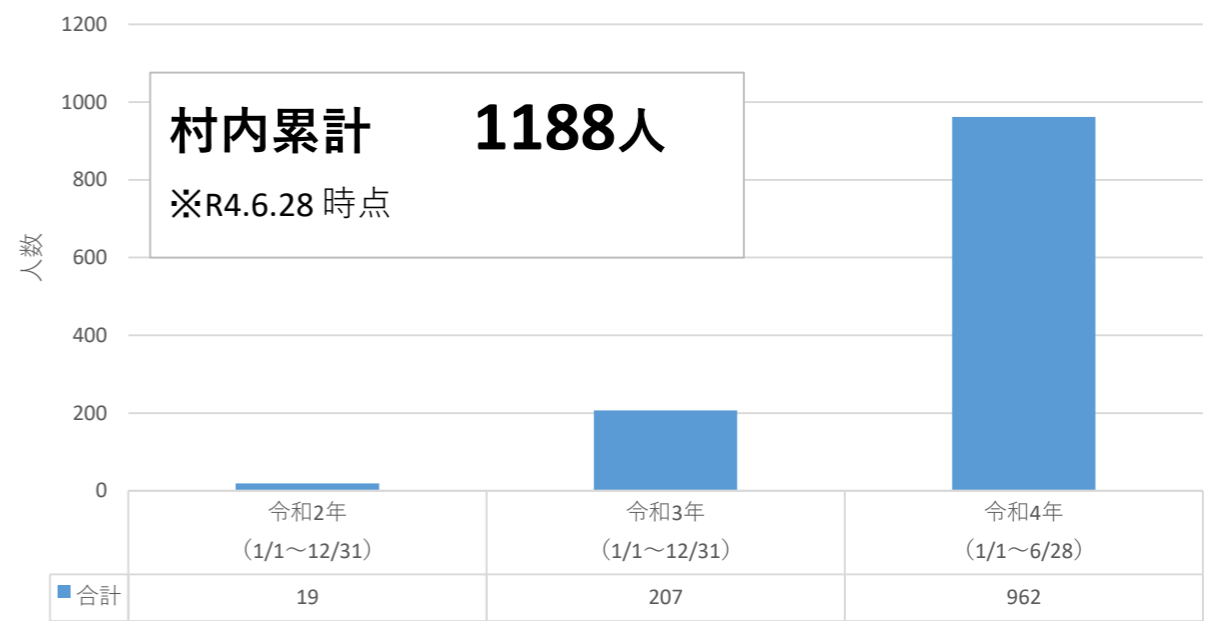

【今帰仁村 新型コロナウイルス感染症の発生状況について】

新規陽性者 日計・年代別【令和4年5月～6月】

月別 発生状況

※R4.5は5/1～6/28合計

年別 発生状況

村内累計 **1188人**

※R4.6.28 時点

年代別 感染者割合

感染経路割合