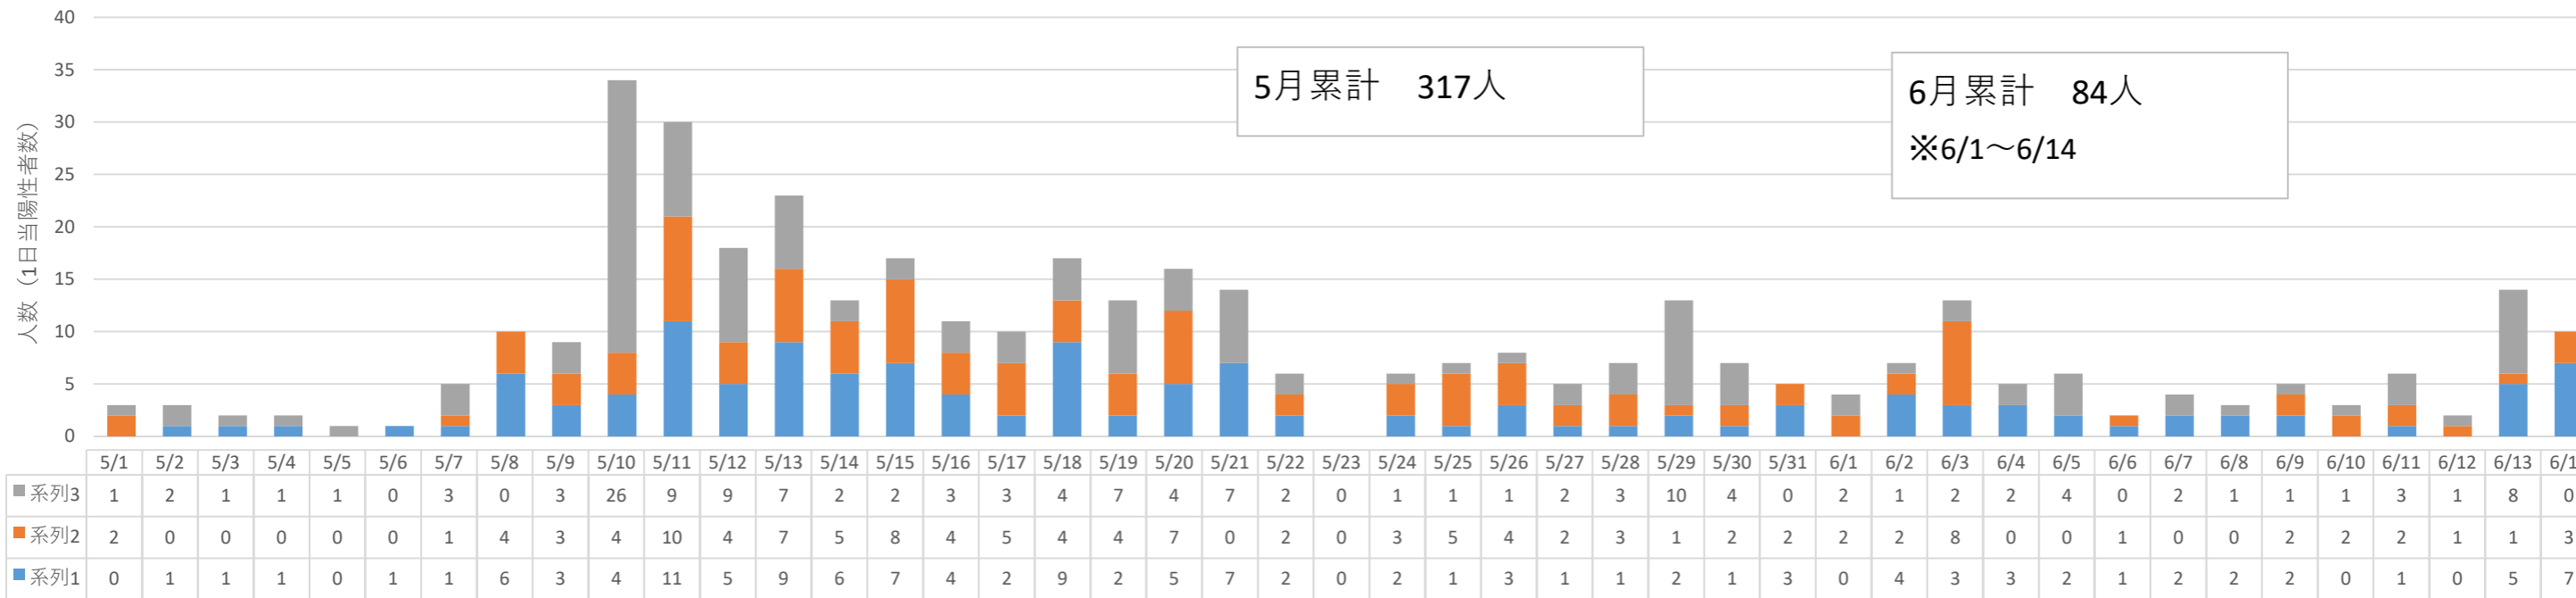

# 【今帰仁村 新型コロナウイルス感染症の発生状況について】

## 新規陽性者 日計・年代別 【令和4年5月～6月】

### 月別 発生状況

※R4.5は5/1～6/14合計

### 年別 発生状況

村内累計 1071人

※R4.6.14 時点

年代別 感染者割合

■ 10代未満 ■ 10代 ■ 20代 ■ 30代 ■ 40代 ■ 50代 ■ 60代 ■ 70代 ■ 80代以上

感染経路割合

■ 接触者 ■ 不明