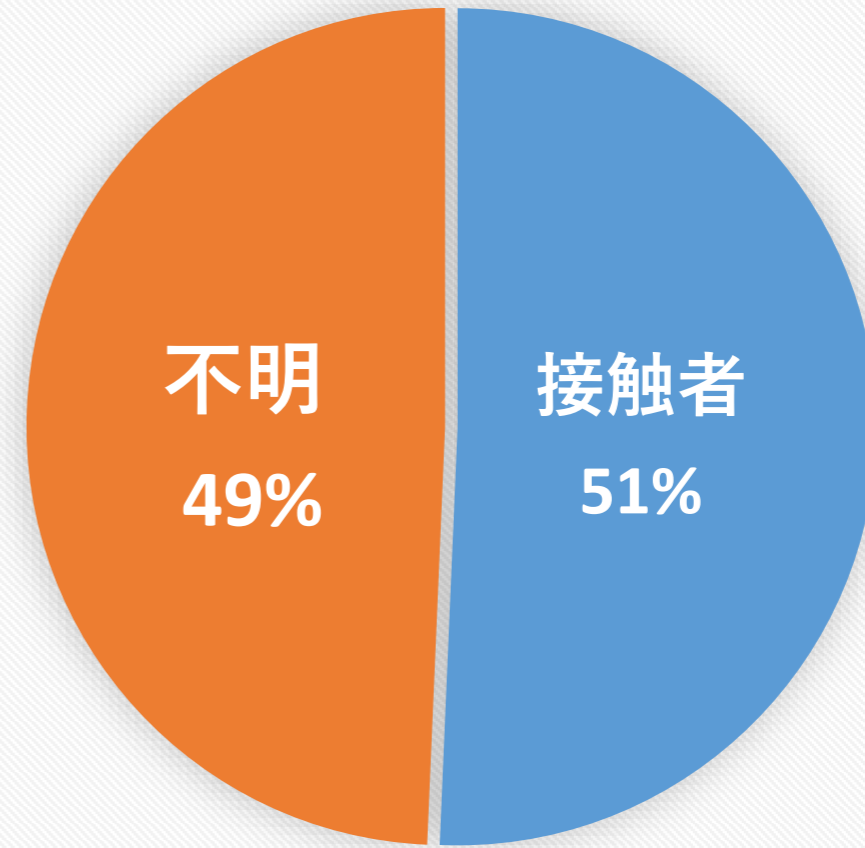

## 新規陽性者 日計・年代別 【令和4年5月～6月】

### 年別 発生状況

村内累計 1071人

※R4.6.14 時点

年代別 感染者割合

■ 10代未満 ■ 10代 ■ 20代 ■ 30代 ■ 40代 ■ 50代 ■ 60代 ■ 70代 ■ 80代以上

感染経路割合

■ 接触者 ■ 不明