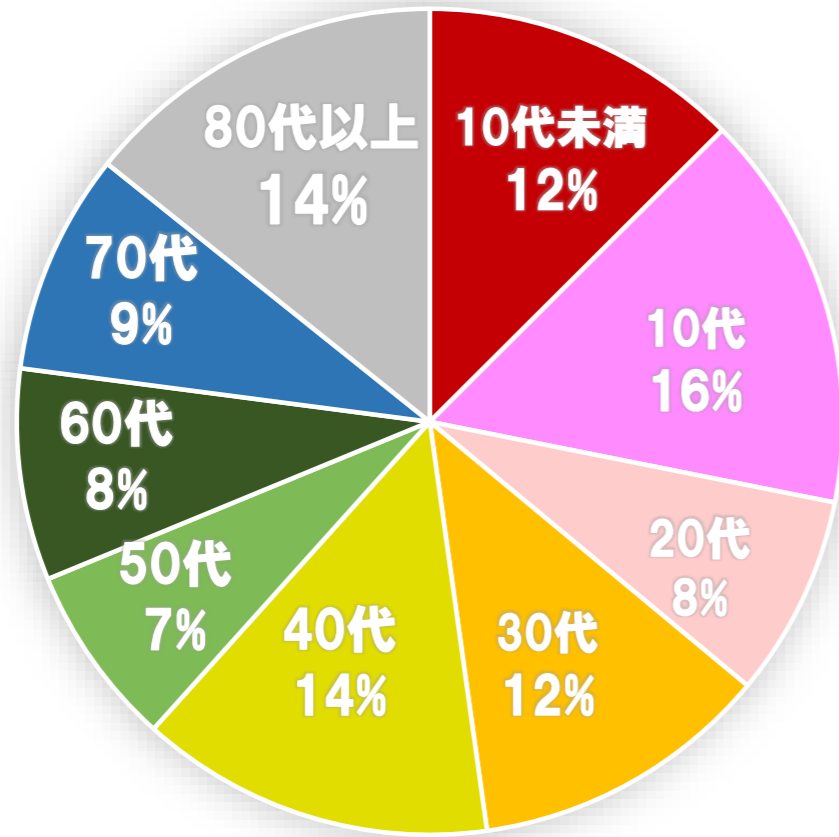

## 新規陽性者 日計・年代別 【令和4年5月～6月】

### 月別 発生状況

※R4.5は5/1～6/14合計

### 年別 発生状況

村内累計 1071人

※R4.6.14 時点

年代別 感染者割合

■ 10代未満 ■ 10代 ■ 20代 ■ 30代 ■ 40代 ■ 50代 ■ 60代 ■ 70代 ■ 80代以上

感染経路割合

■ 接触者 ■ 不明