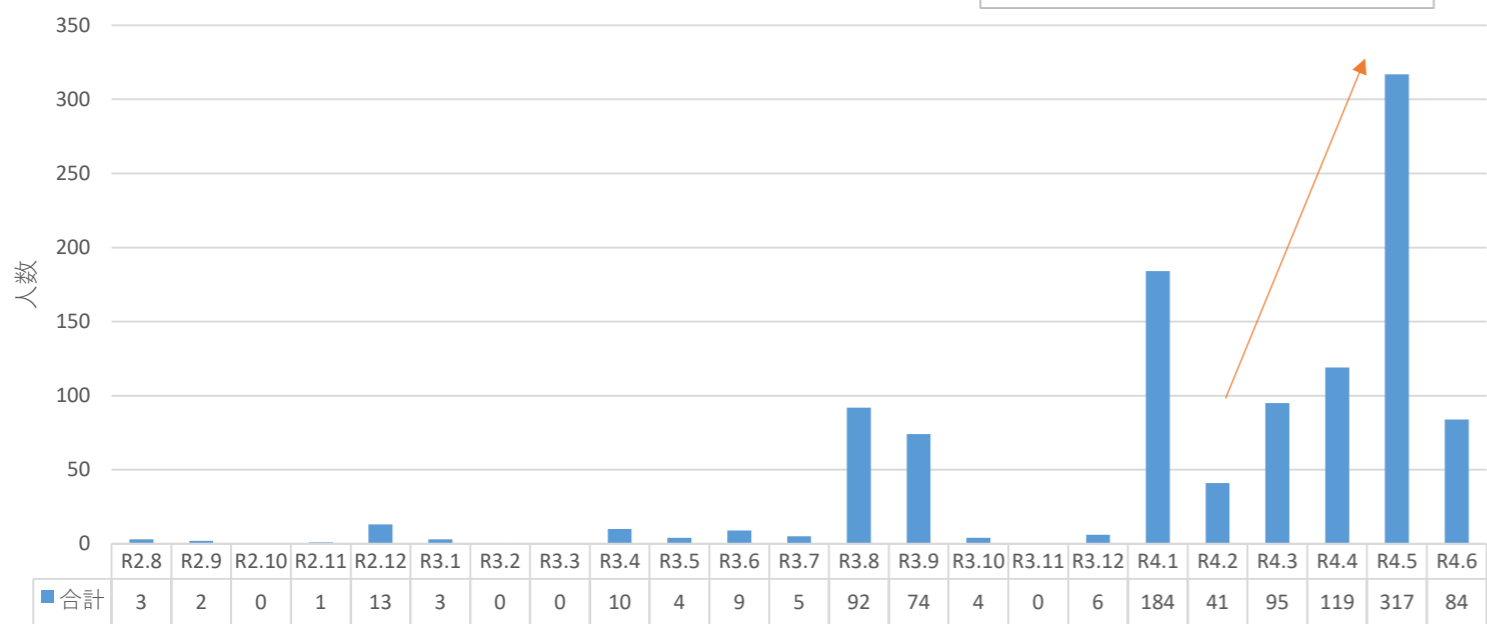

# 【今帰仁村 新型コロナウイルス感染症の発生状況について】

## 新規陽性者 日計・年代別 【令和4年5月～6月】

### 月別 発生状況

※R4.5は5/1～6/14合計

### 年別 発生状況

村内累計 1071人

※R4.6.14 時点

年代別 感染者割合

■ 10代未満 ■ 10代 ■ 20代 ■ 30代 ■ 40代 ■ 50代 ■ 60代 ■ 70代 ■ 80代以上

感染経路割合

■ 接触者 ■ 不明