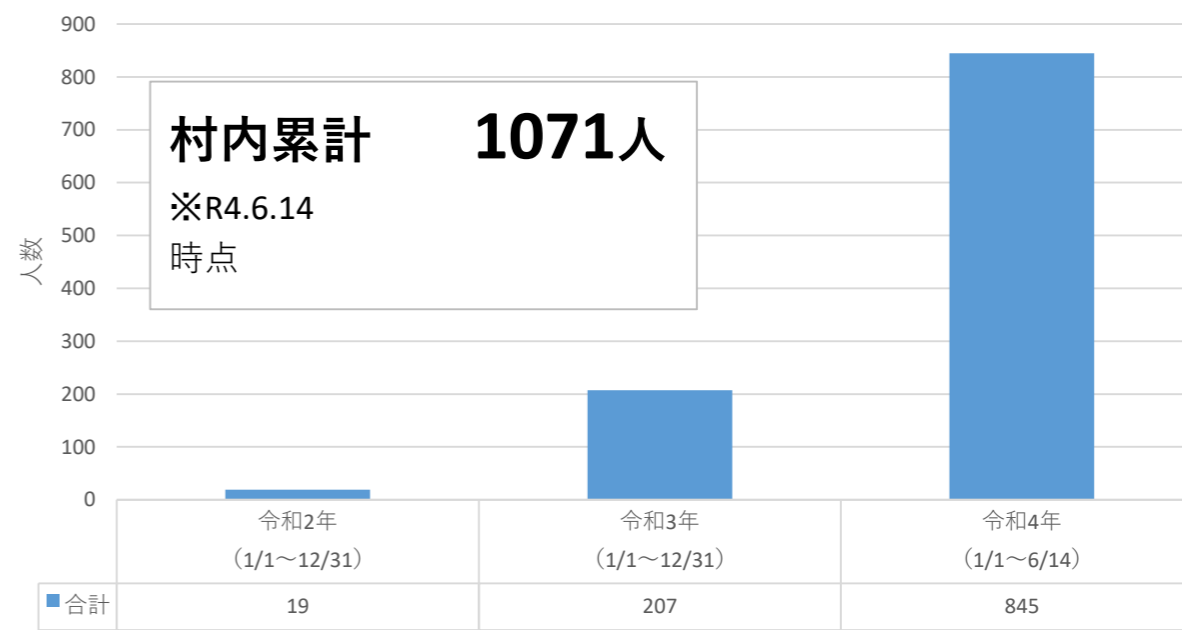

## 新規陽性者 日計・年代別 【令和4年5月～6月】

### 月別 発生状況

※R4.5は5/1～6/14合計

### 年別 発生状況

村内累計 1071人

※R4.6.14 時点

年代別 感染者割合

■ 10代未満 ■ 10代 ■ 20代 ■ 30代 ■ 40代 ■ 50代 ■ 60代 ■ 70代 ■ 80代以上

感染経路割合

■ 接触者 ■ 不明