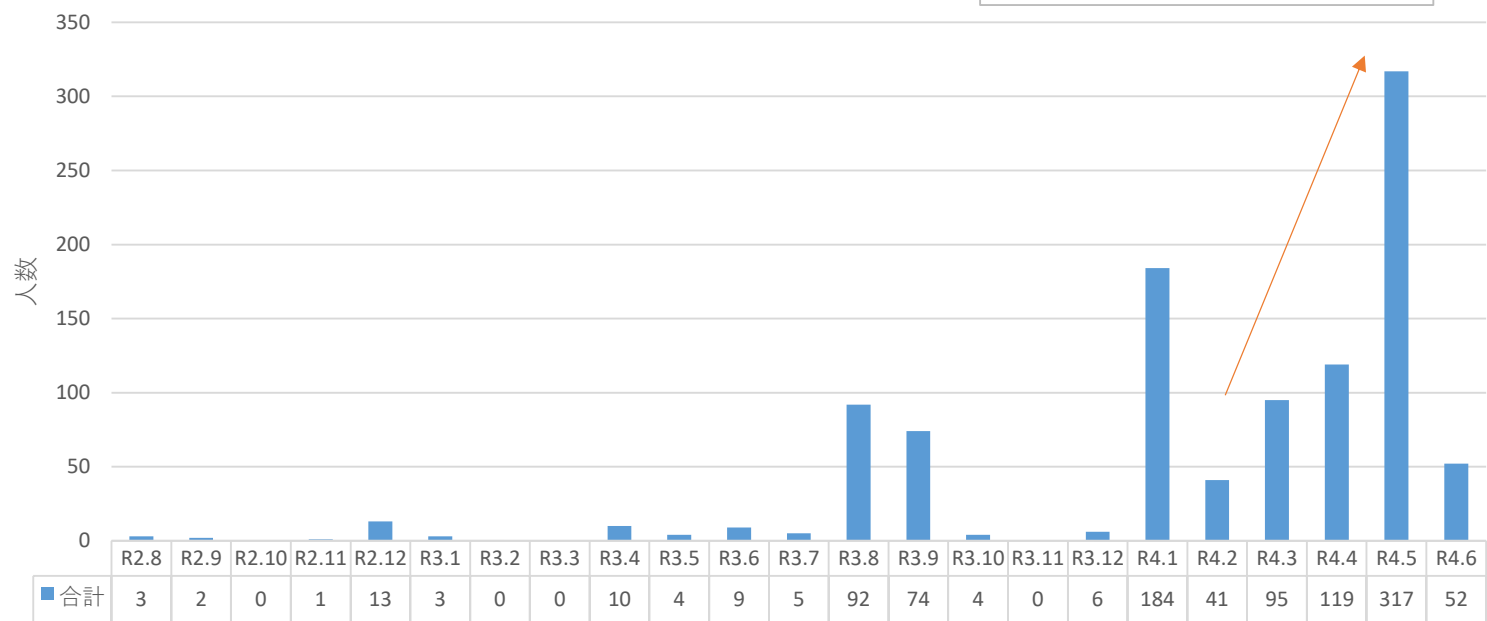

【今帰仁村 新型コロナウイルス感染症の発生状況について】

新規陽性者 日計・年代別 【令和4年5月～6月】

月別 発生状況

※R4.5は5/1～6/10合計

年別 発生状況

村内累計 1039人

※R4.6.10
時点

年代別 感染者割合

■ 10代未満 ■ 10代 ■ 20代 ■ 30代 ■ 40代 ■ 50代 ■ 60代 ■ 70代 ■ 80代以上

感染経路割合

■ 接触者 ■ 不明