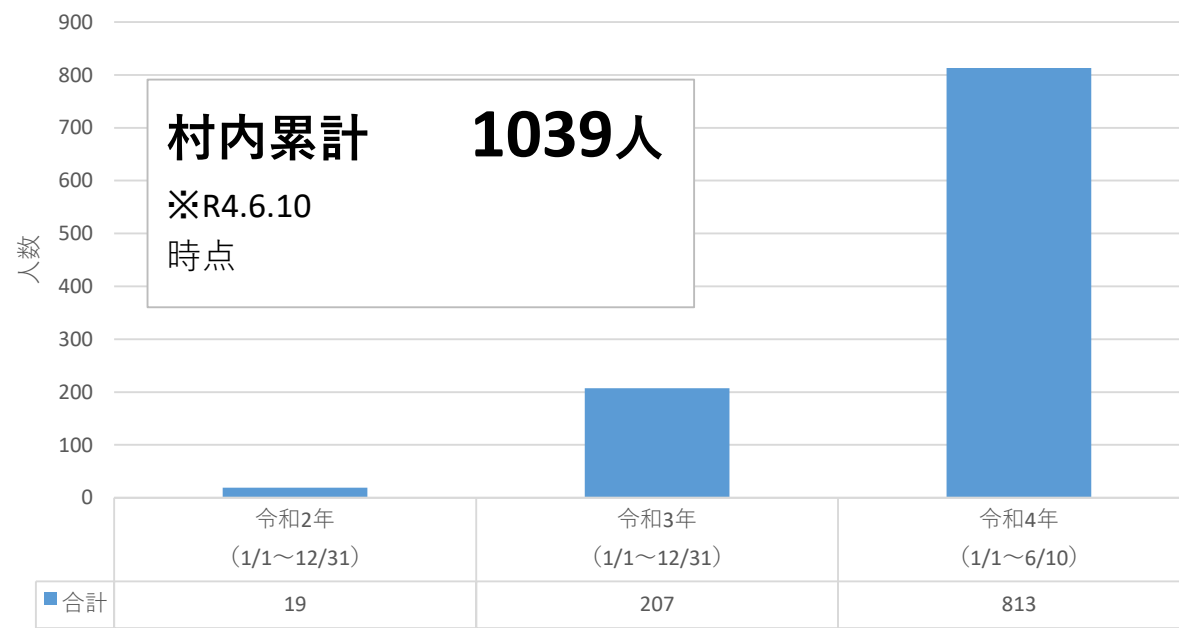

【今帰仁村 新型コロナウイルス感染症の発生状況について】

新規陽性者 日計・年代別 【令和4年5月～6月】

月別 発生状況

※R4.5は5/1～6/10合計

年別 発生状況

村内累計 1039人

※R4.6.10
時点

年代別 感染者割合

■ 10代未満 ■ 10代 ■ 20代 ■ 30代 ■ 40代 ■ 50代 ■ 60代 ■ 70代 ■ 80代以上

感染経路割合

■ 接触者 ■ 不明