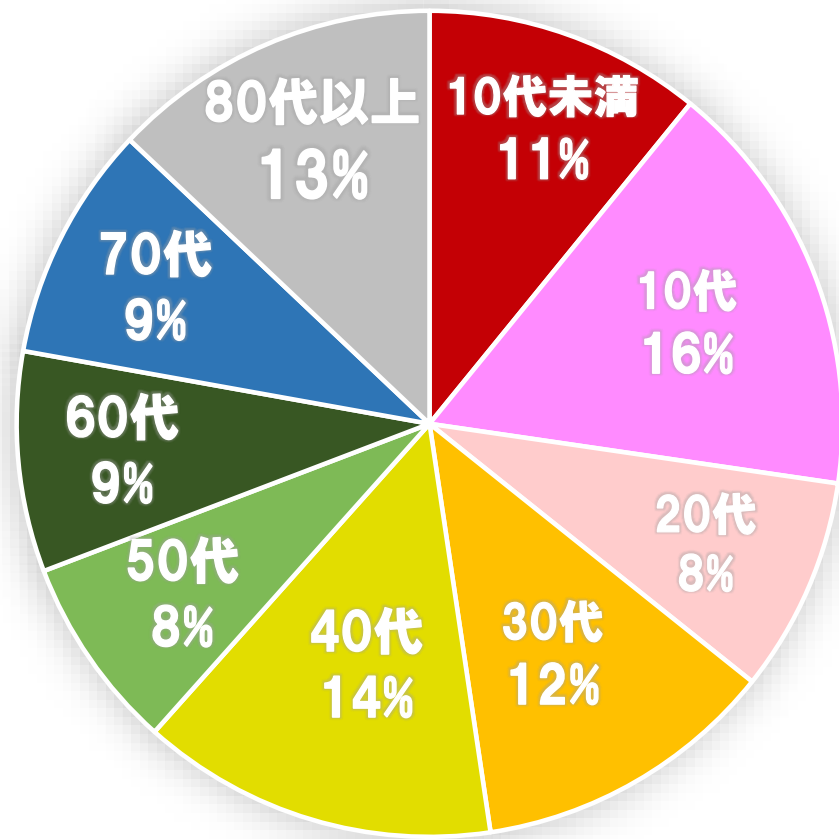

【今帰仁村 新型コロナウイルス感染症の発生状況について】

新規陽性者 日計・年代別 【令和4年5月～6月】

月別 発生状況

※R4.5は5/1～6/10合計

年別 発生状況

村内累計 1039人

※R4.6.10
時点

年代別 感染者割合

■ 10代未満 ■ 10代 ■ 20代 ■ 30代 ■ 40代 ■ 50代 ■ 60代 ■ 70代 ■ 80代以上

感染経路割合

■ 接触者 ■ 不明