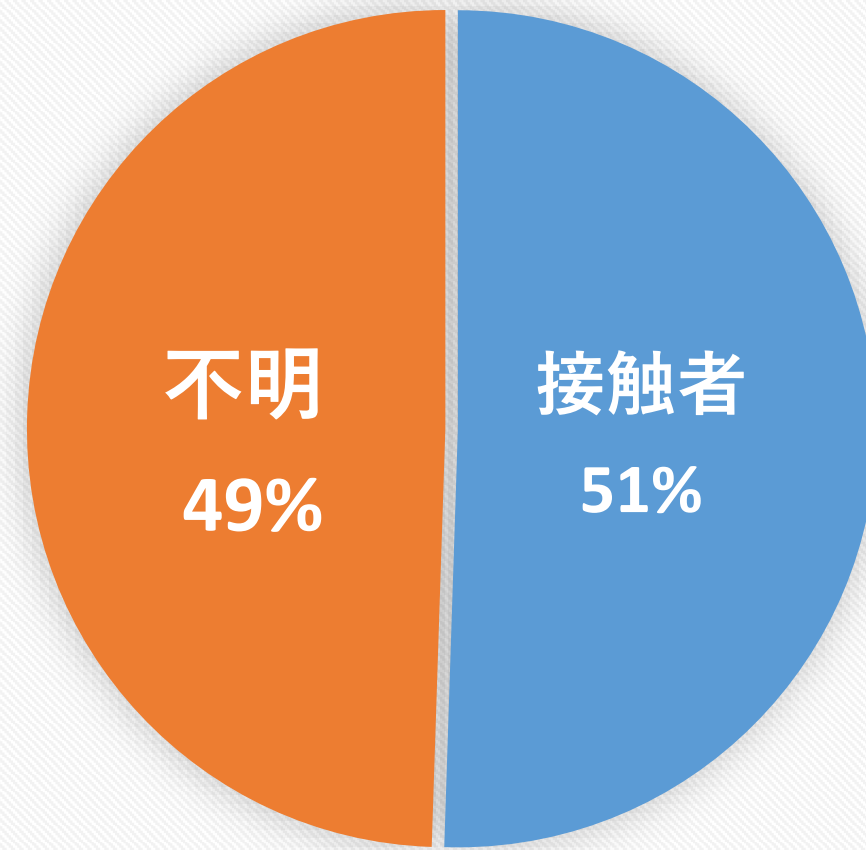

【今帰仁村 新型コロナウイルス感染症の発生状況について】

新規陽性者 日計・年代別 【令和4年5月～6月】

月別 発生状況

※R4.5は5/1～6/10合計

年別 発生状況

村内累計 1039人

※R4.6.10
時点

年代別 感染者割合

■ 10代未満 ■ 10代 ■ 20代 ■ 30代 ■ 40代 ■ 50代 ■ 60代 ■ 70代 ■ 80代以上

感染経路割合

■ 接触者 ■ 不明