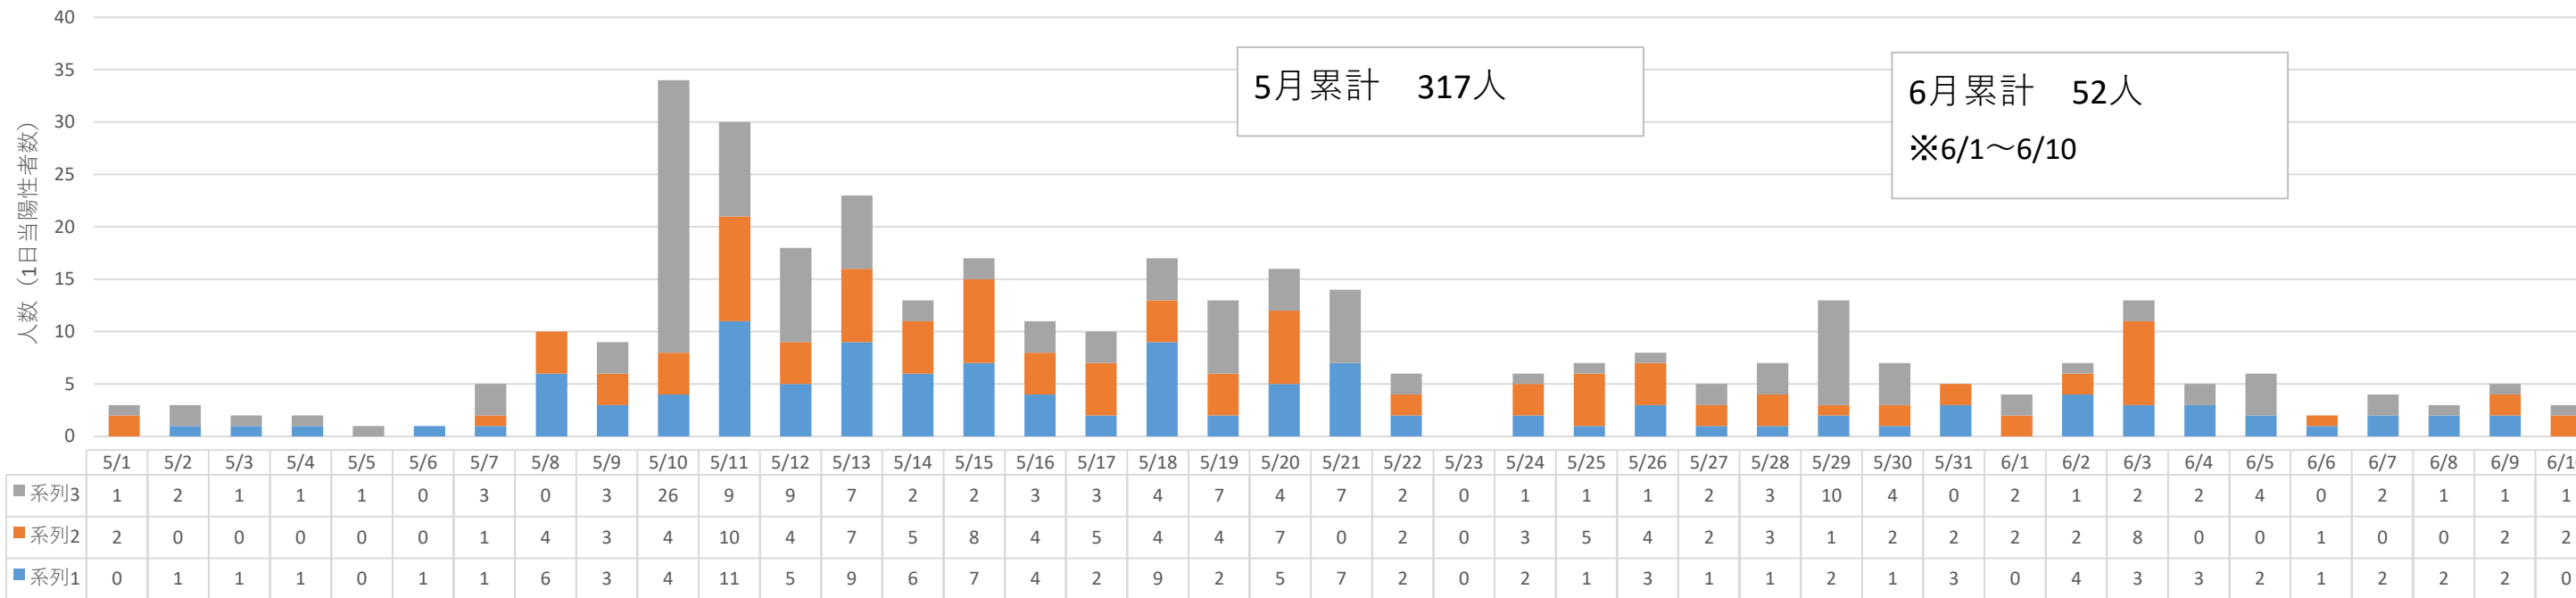

【今帰仁村 新型コロナウイルス感染症の発生状況について】

新規陽性者 日計・年代別 【令和4年5月～6月】

月別 発生状況

※R4.5は5/1～6/10合計

年別 発生状況

村内累計 1039人

※R4.6.10
時点

年代別 感染者割合

■ 10代未満 ■ 10代 ■ 20代 ■ 30代 ■ 40代 ■ 50代 ■ 60代 ■ 70代 ■ 80代以上

感染経路割合

■ 接触者 ■ 不明