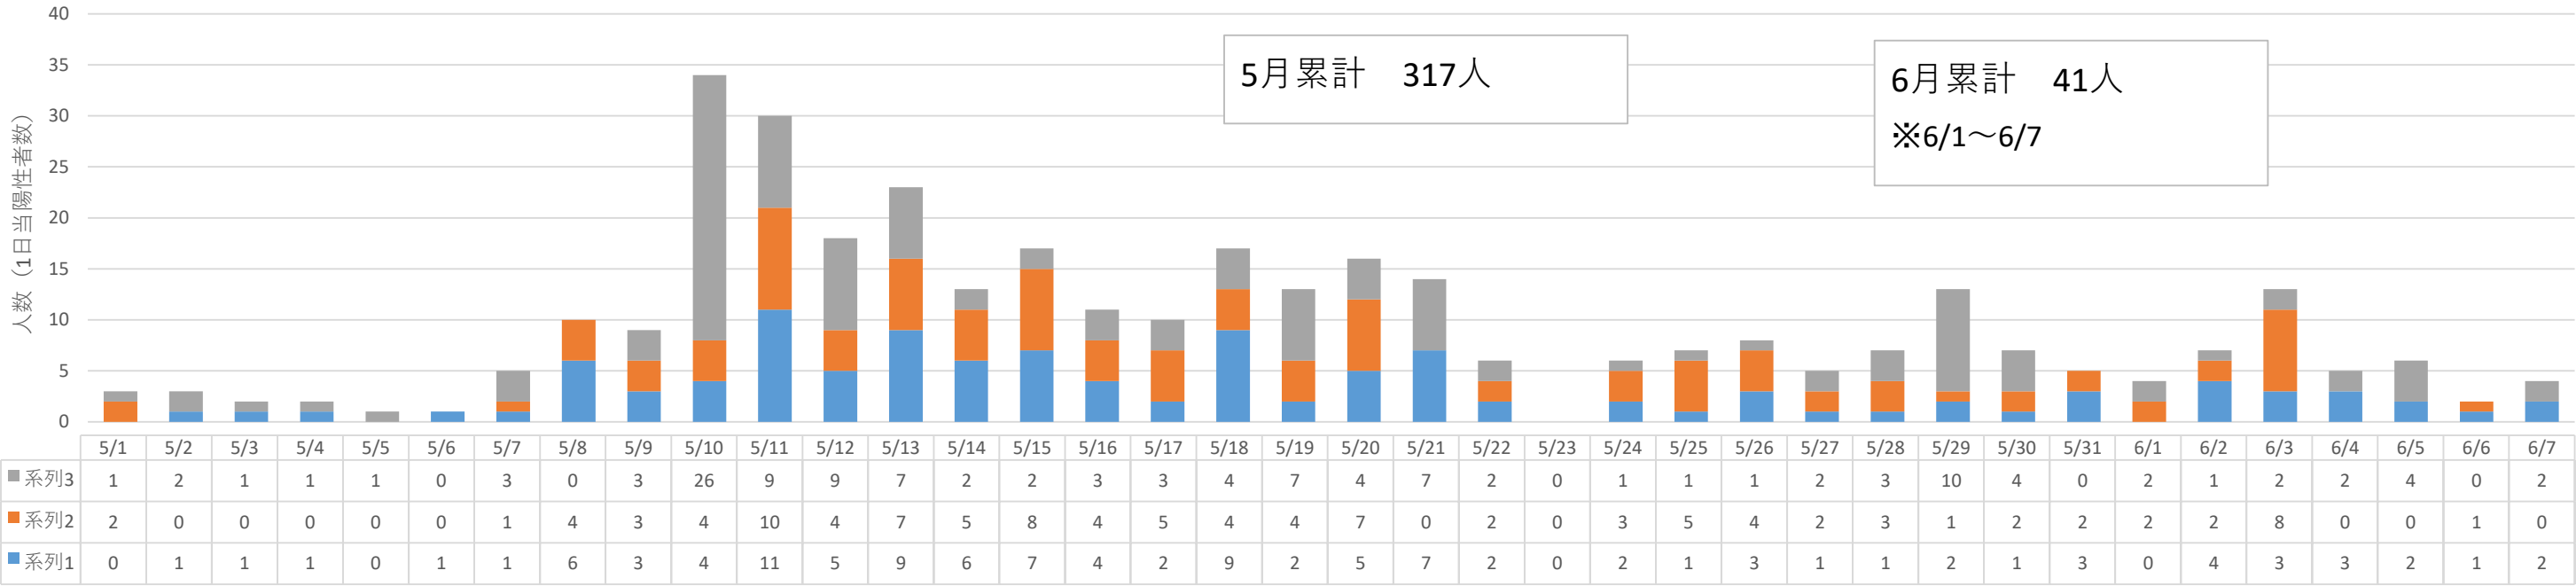

【今帰仁村 新型コロナウイルス感染症の発生状況について】

新規陽性者 日計・年代別 【令和4年5月～6月】

月別 発生状況

※R4.5は5/1～6/7合計

年別 発生状況

村内累計 1028人

※R4.6.7

年代別 感染者割合

■ 10代未満 ■ 10代 ■ 20代 ■ 30代 ■ 40代 ■ 50代 ■ 60代 ■ 70代 ■ 80代以上

感染経路割合

■ 接触者 ■ 不明