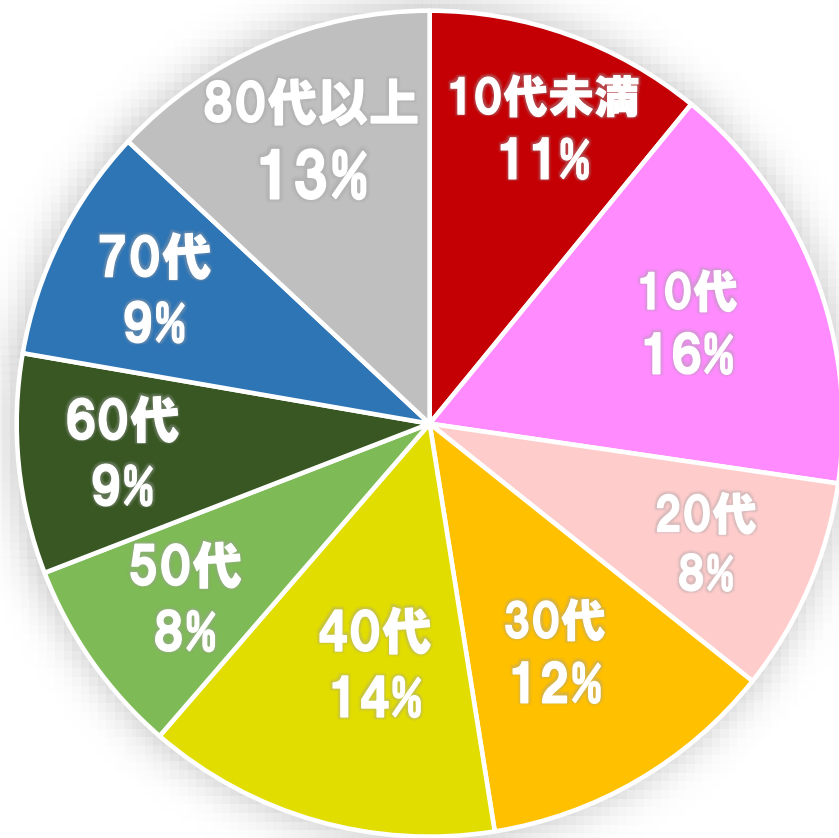

【今帰仁村 新型コロナウイルス感染症の発生状況について】

新規陽性者 日計・年代別 【令和4年5月～6月】

月別 発生状況

※R4.5は5/1～6/7合計

年別 発生状況

村内累計 1028人

※R4.6.7

年代別 感染者割合

■ 10代未満 ■ 10代 ■ 20代 ■ 30代 ■ 40代 ■ 50代 ■ 60代 ■ 70代 ■ 80代以上

感染経路割合

■ 接触者 ■ 不明