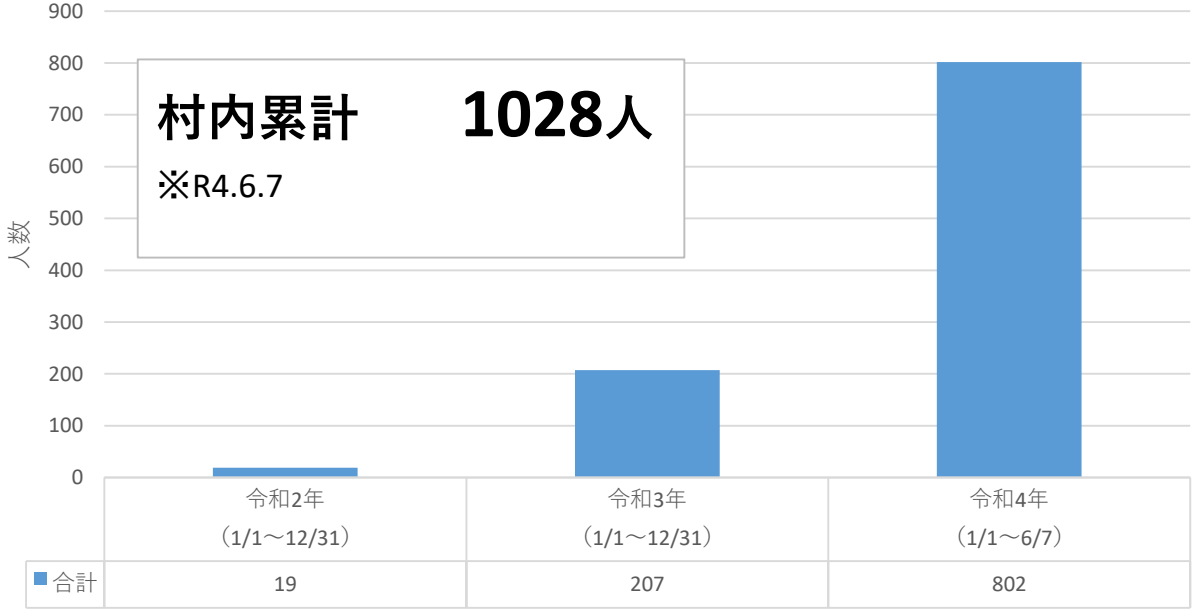

【今帰仁村 新型コロナウイルス感染症の発生状況について】

新規陽性者 日計・年代別 【令和4年5月～6月】

月別 発生状況

※R4.5は5/1～6/7合計

年別 発生状況

村内累計 1028人

※R4.6.7

年代別 感染者割合

■ 10代未満 ■ 10代 ■ 20代 ■ 30代 ■ 40代 ■ 50代 ■ 60代 ■ 70代 ■ 80代以上

感染経路割合

■ 接触者 ■ 不明