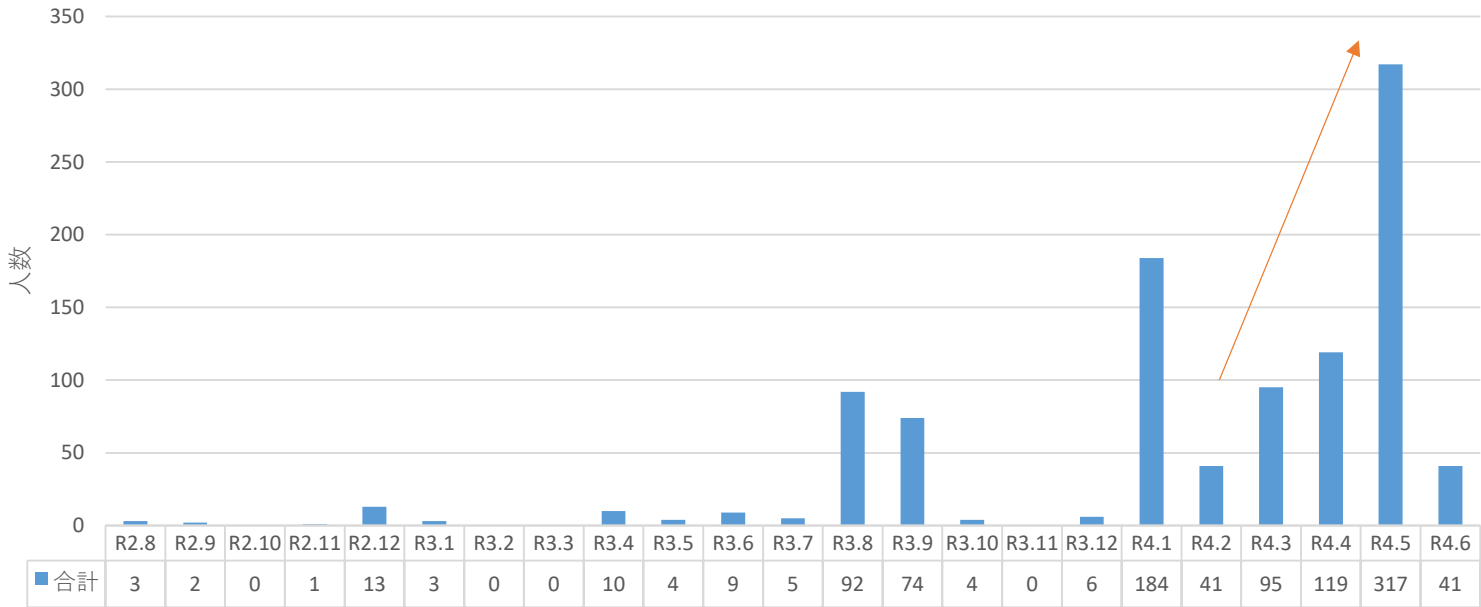

【今帰仁村 新型コロナウイルス感染症の発生状況について】

新規陽性者 日計・年代別 【令和4年5月～6月】

月別 発生状況

※R4.5は5/1～6/7合計

年別 発生状況

村内累計 1028人

※R4.6.7

年代別 感染者割合

■ 10代未満 ■ 10代 ■ 20代 ■ 30代 ■ 40代 ■ 50代 ■ 60代 ■ 70代 ■ 80代以上

感染経路割合

■ 接触者 ■ 不明