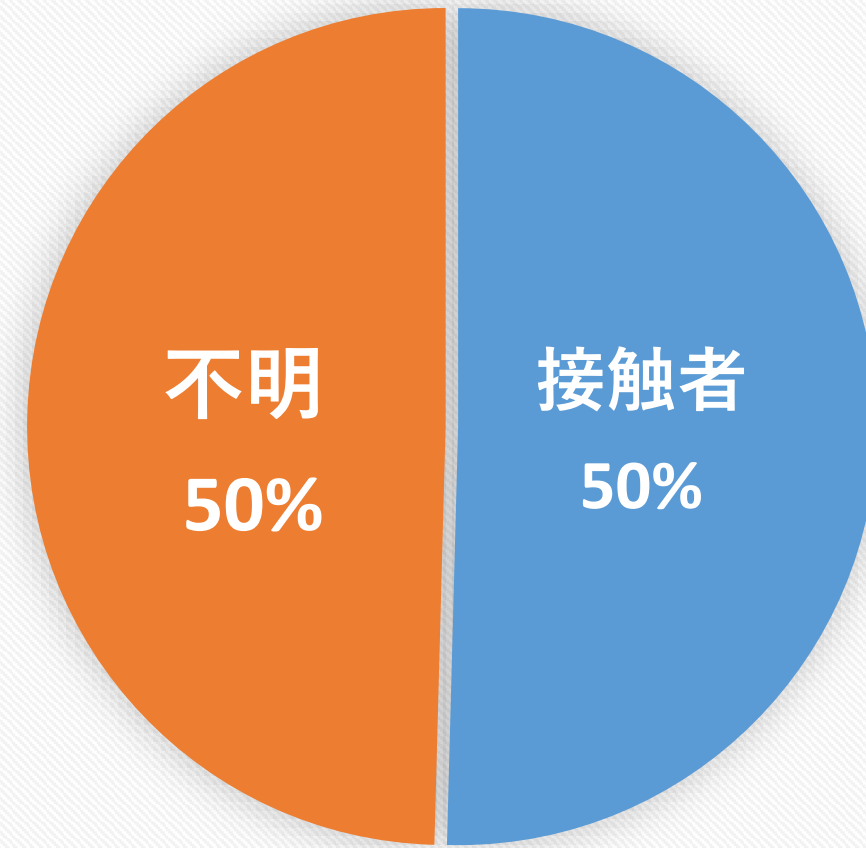

【今帰仁村 新型コロナウイルス感染症の発生状況について】

新規陽性者 日計・年代別 【令和4年5月～6月】

月別 発生状況

※R4.5は5/1～6/7合計

年別 発生状況

村内累計 1028人

※R4.6.7

年代別 感染者割合

■ 10代未満 ■ 10代 ■ 20代 ■ 30代 ■ 40代 ■ 50代 ■ 60代 ■ 70代 ■ 80代以上

感染経路割合

■ 接触者 ■ 不明