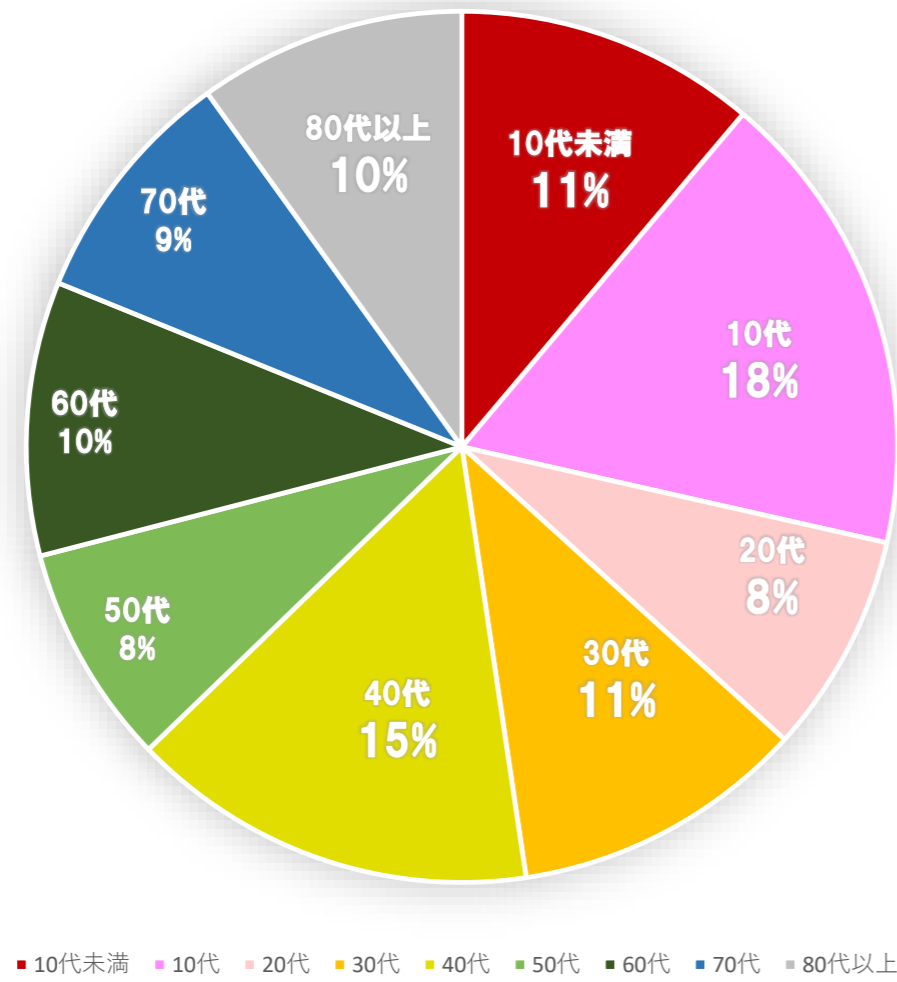

【今帰仁村 新型コロナウイルス感染症の発生状況について】

新規陽性者 日計・年代別 【令和4年4月～5月】

月別 発生状況

※R4.5は5/1～5/27合計

年別 発生状況

村内累計 955人

※R4.5.27時点

年代別 感染者割合

感染経路割合