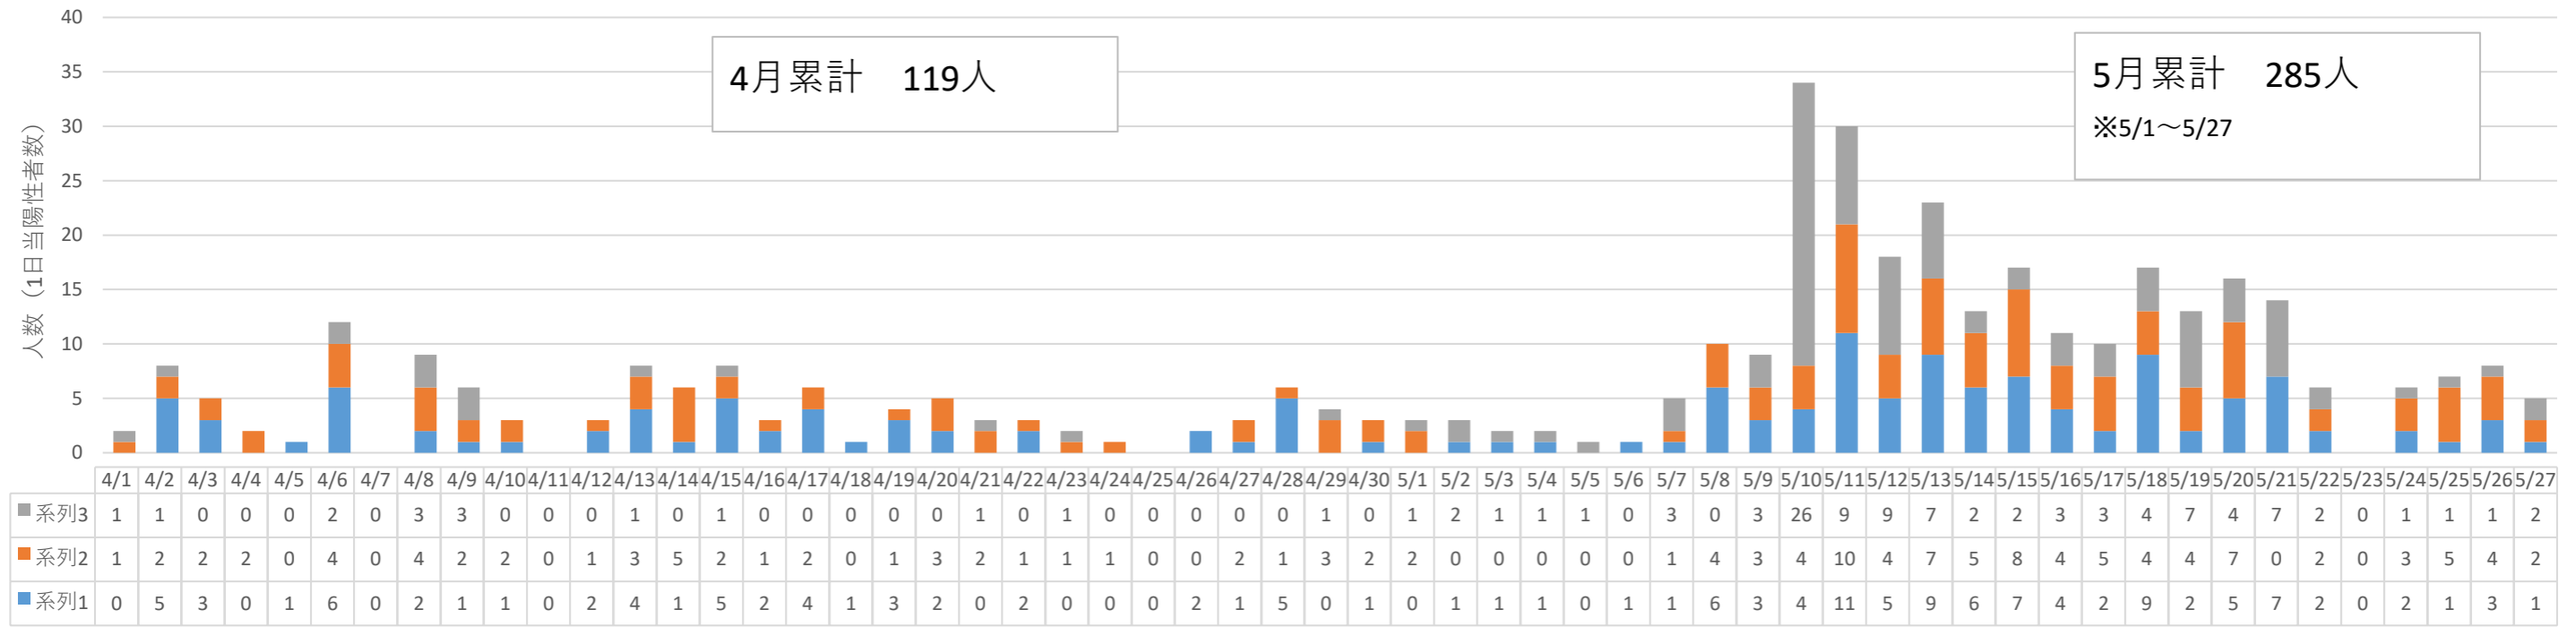

【今帰仁村 新型コロナウイルス感染症の発生状況について】

新規陽性者 日計・年代別 【令和4年4月～5月】

月別 発生状況

※R4.5は5/1～5/27合計

年別 発生状況

村内累計 955人

※R4.5.27時点

年代別 感染者割合

感染経路割合