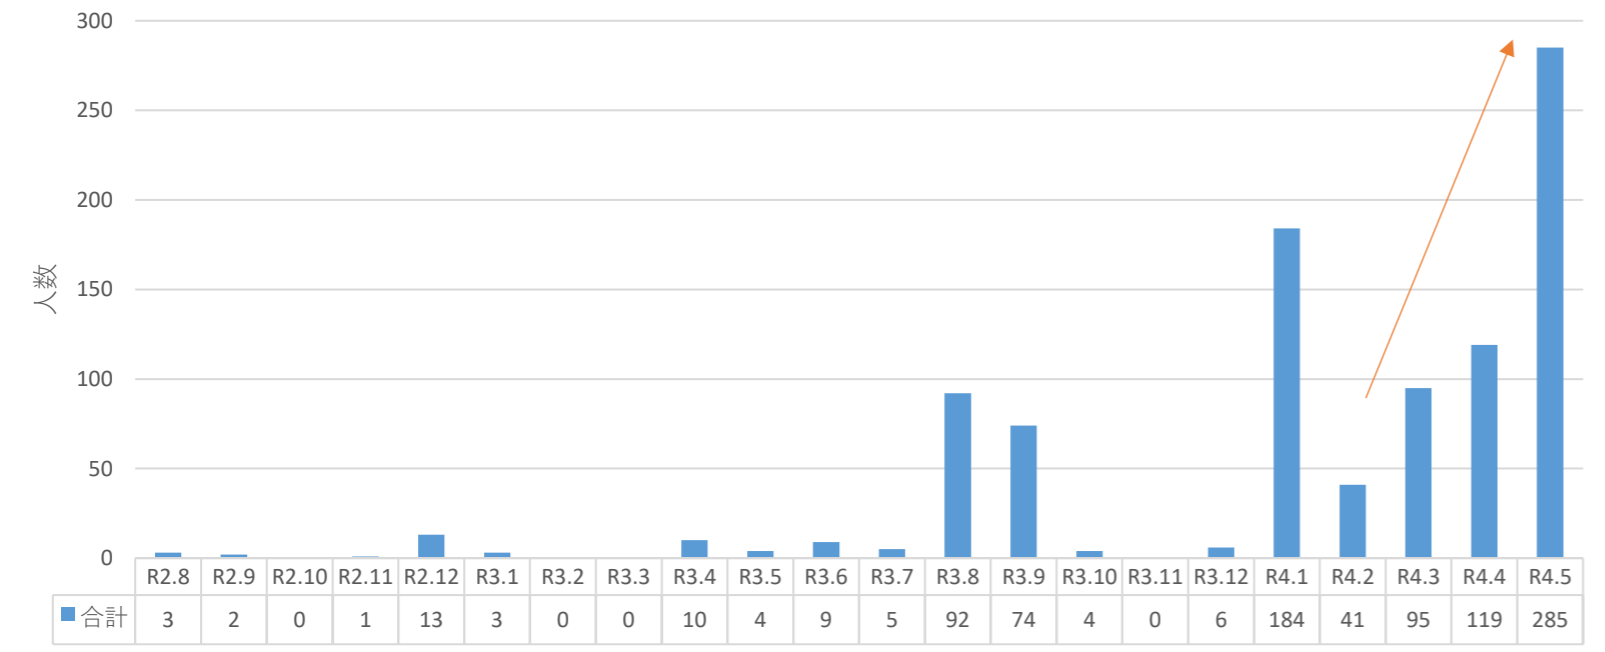

【今帰仁村 新型コロナウイルス感染症の発生状況について】

新規陽性者 日計・年代別 【令和4年4月～5月】

月別 発生状況

※R4.5は5/1～5/27合計

年別 発生状況

村内累計 955人

※R4.5.27時点

年代別 感染者割合

感染経路割合