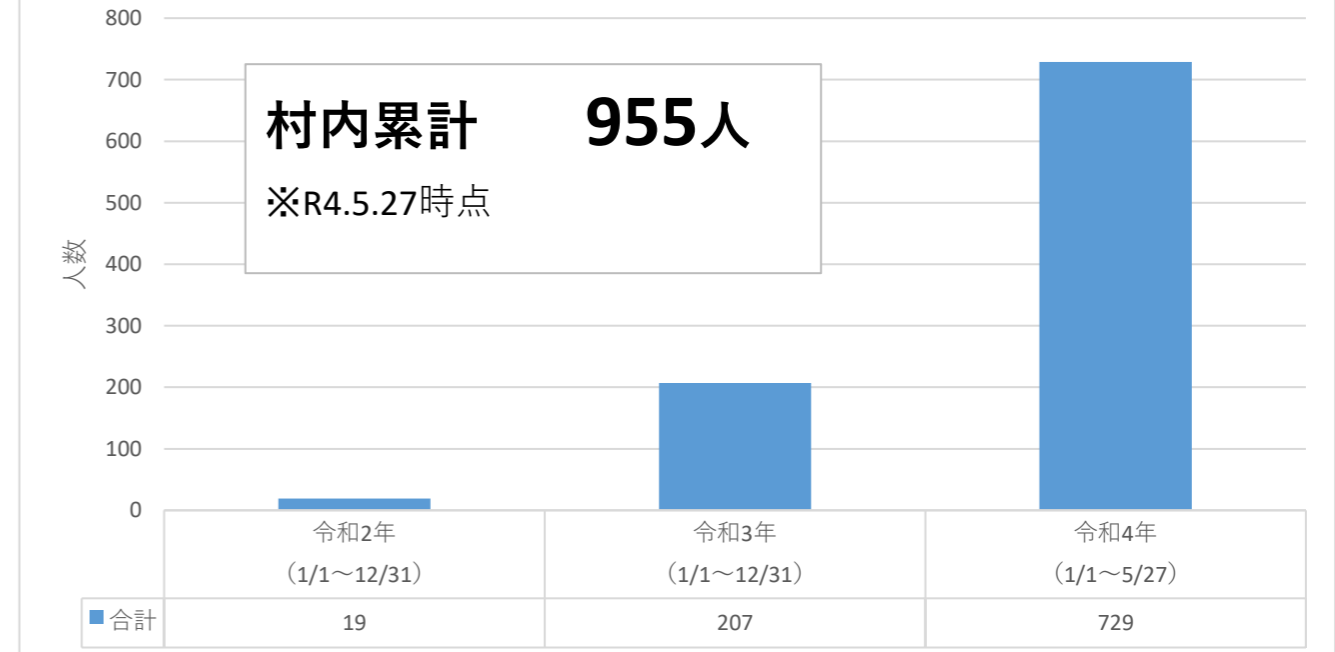

【今帰仁村 新型コロナウイルス感染症の発生状況について】

新規陽性者 日計・年代別 【令和4年4月～5月】

月別 発生状況

※R4.5は5/1～5/27合計

年別 発生状況

村内累計 955人

※R4.5.27時点

年代別 感染者割合

感染経路割合