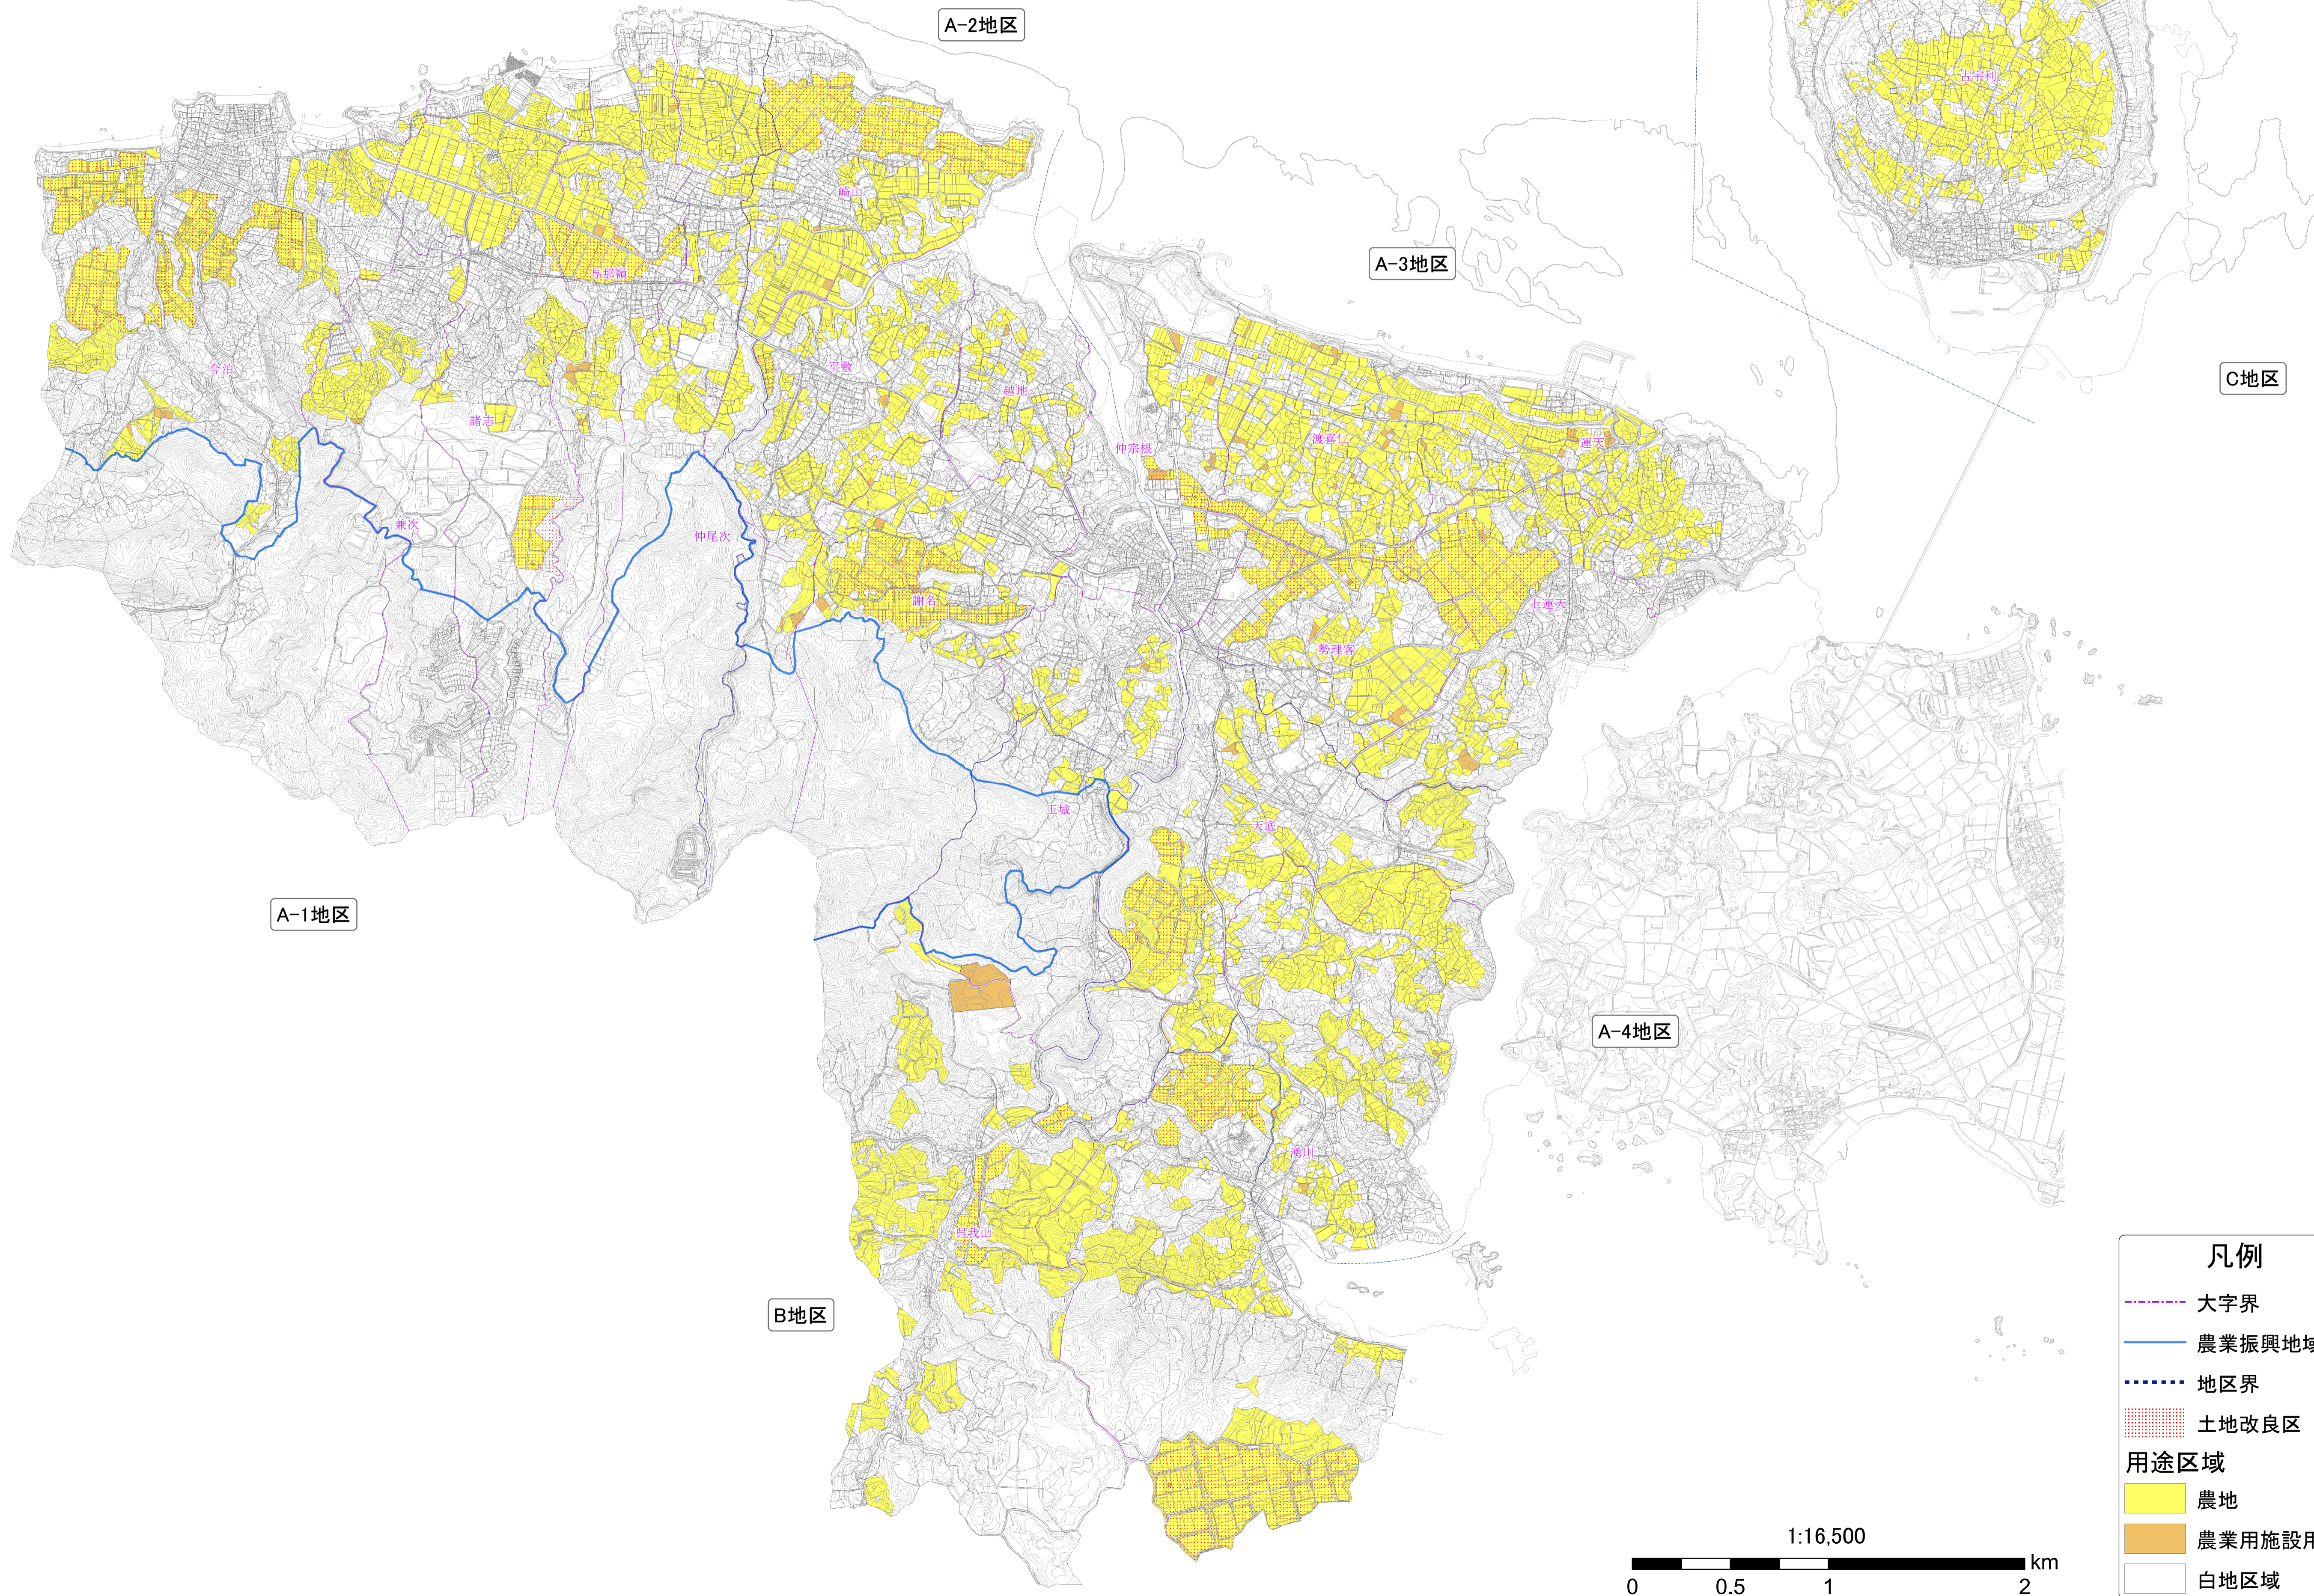

付図1号 土地利用計画図
沖縄県 国頭郡 今帰仁村

凡例

- 大字界
- 農業振興地域界
- 地区界
- 土地改良区

用途区域

- 農地
- 農業用施設用地
- 白地区域