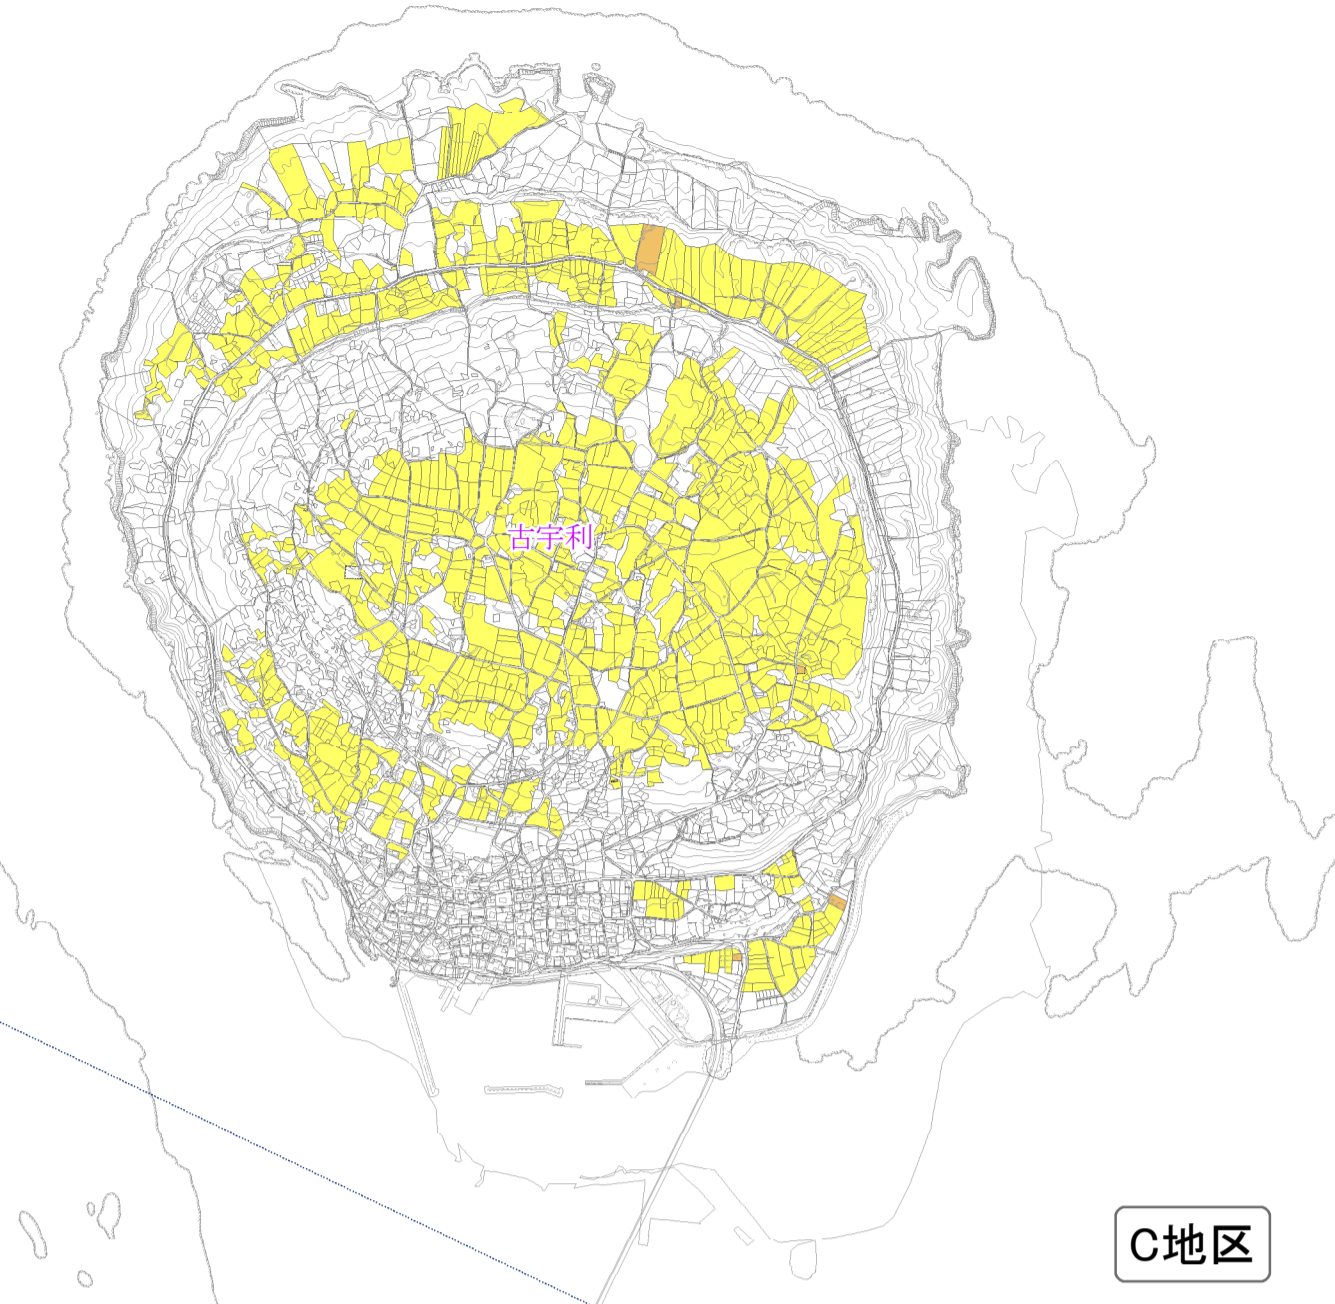

付図1号 土地利用計画図
沖縄県 国頭郡 今帰仁村

凡例

- 大字界
- 農業振興地域界
- 地区界
- 土地改良区

用途区域

- 農地
- 農業用施設用地
- 白地区域