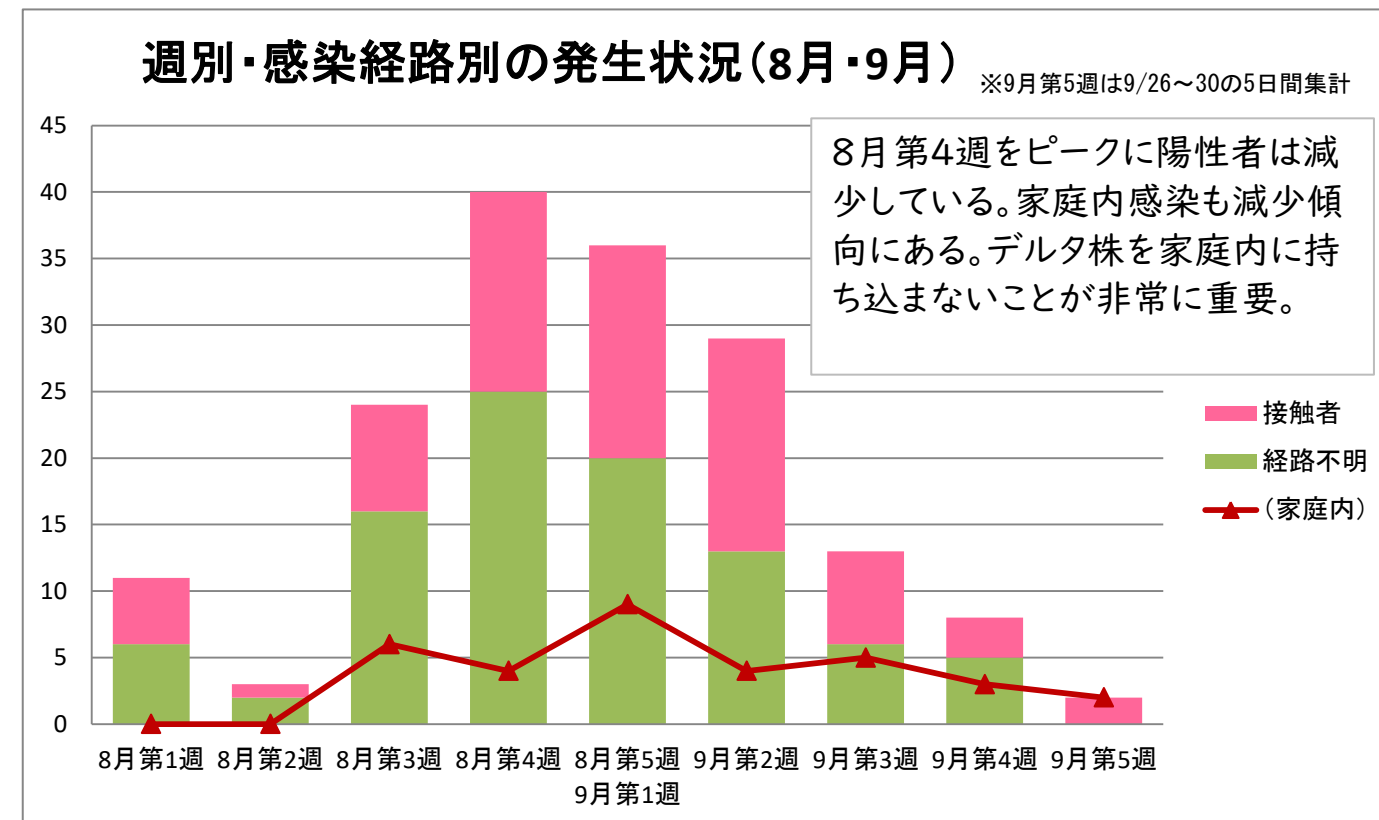

今帰仁村 新型コロナウイルス感染症の発生状況について【R3.10.1更新】

R3.9.30時点（累計216名）

(1) 全体の傾向（累計）

(2) 感染経路別の発生状況(月別・週別)

(3) 9月の発生状況の推移

(4) 沖縄県との比較【推移】