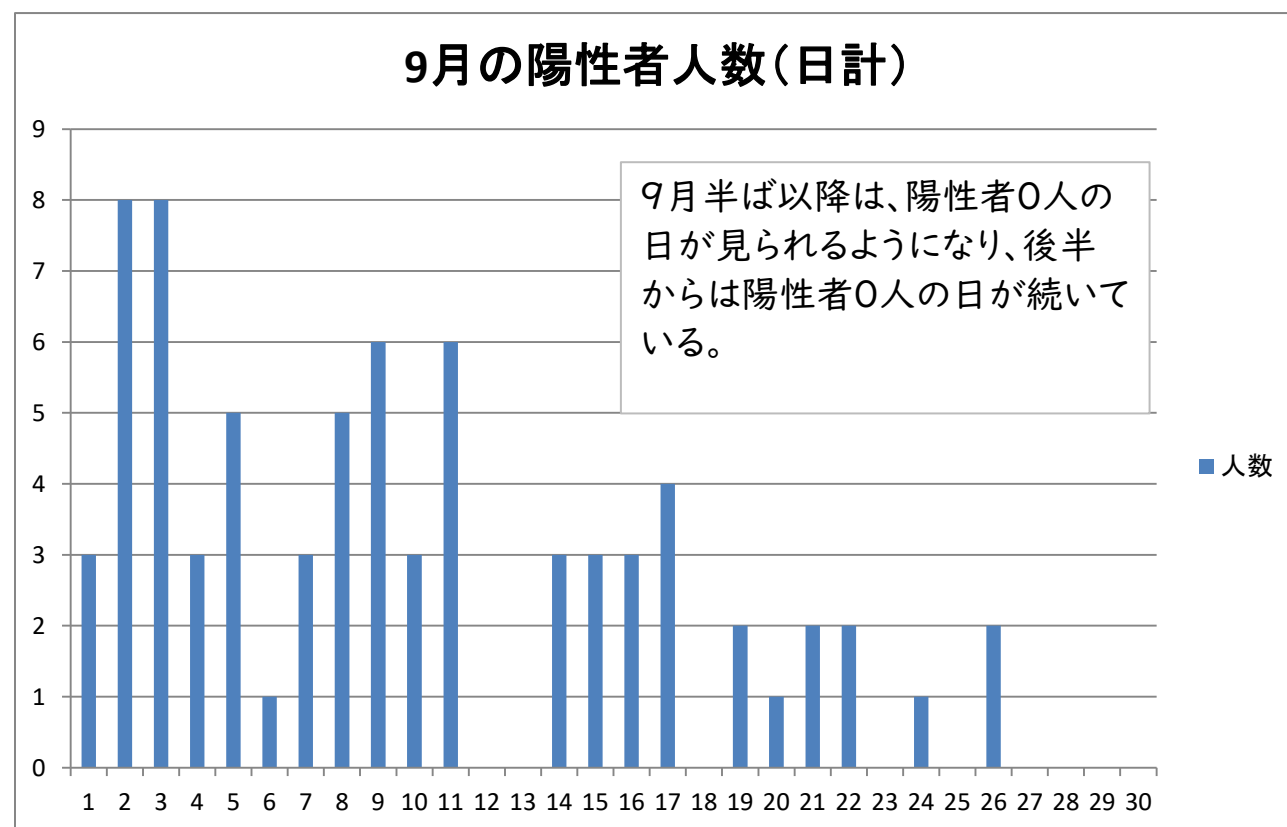

今帰仁村 新型コロナウイルス感染症の発生状況について【R3.10.1更新】

R3.9.30時点（累計216名）

(1) 全体の傾向（累計）

(2) 感染経路別の発生状況(月別・週別)

(3) 9月の発生状況の推移

(4) 沖縄県との比較【推移】