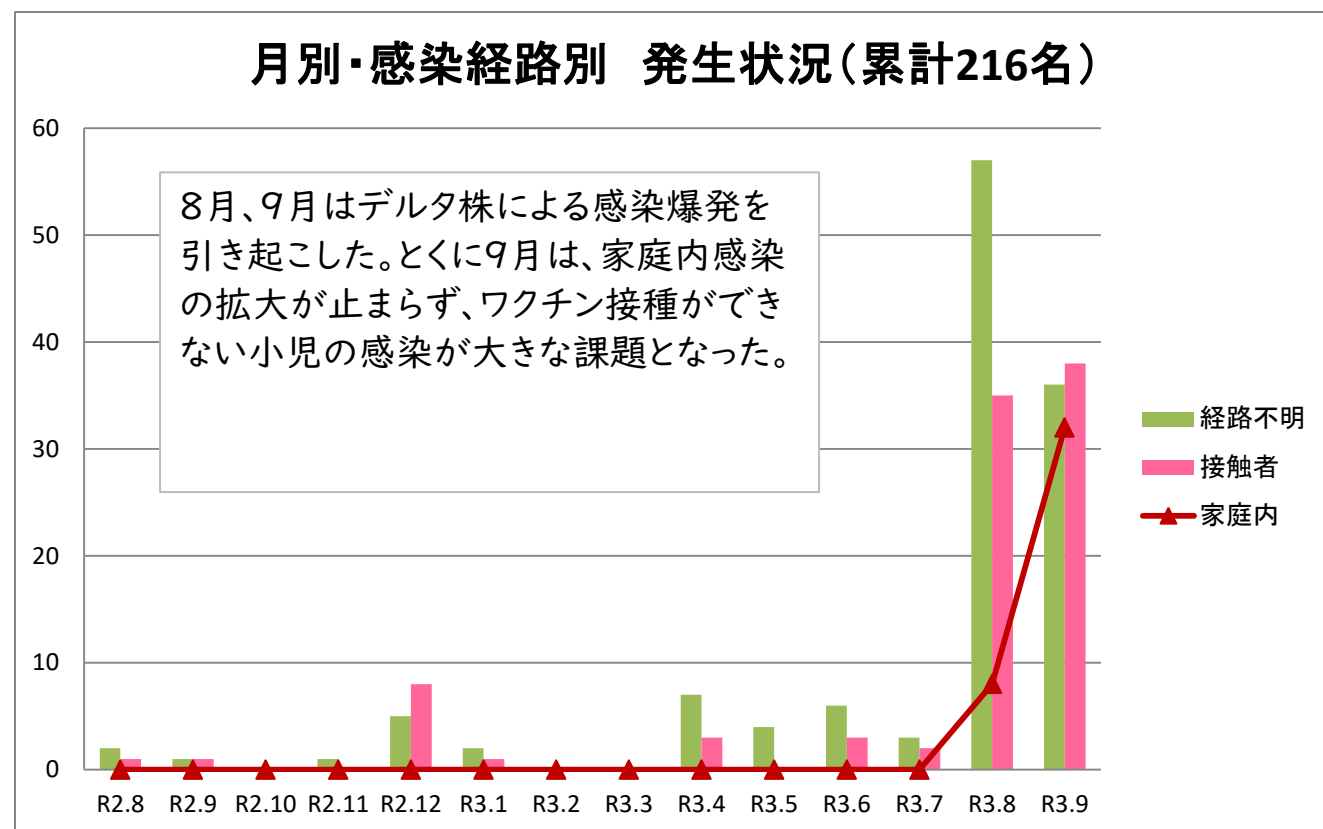

今帰仁村 新型コロナウイルス感染症の発生状況について【R3.10.1更新】

R3.9.30時点（累計216名）

(1) 全体の傾向（累計）

(2) 感染経路別の発生状況(月別・週別)

(3) 9月の発生状況の推移

(4) 沖縄県との比較【推移】