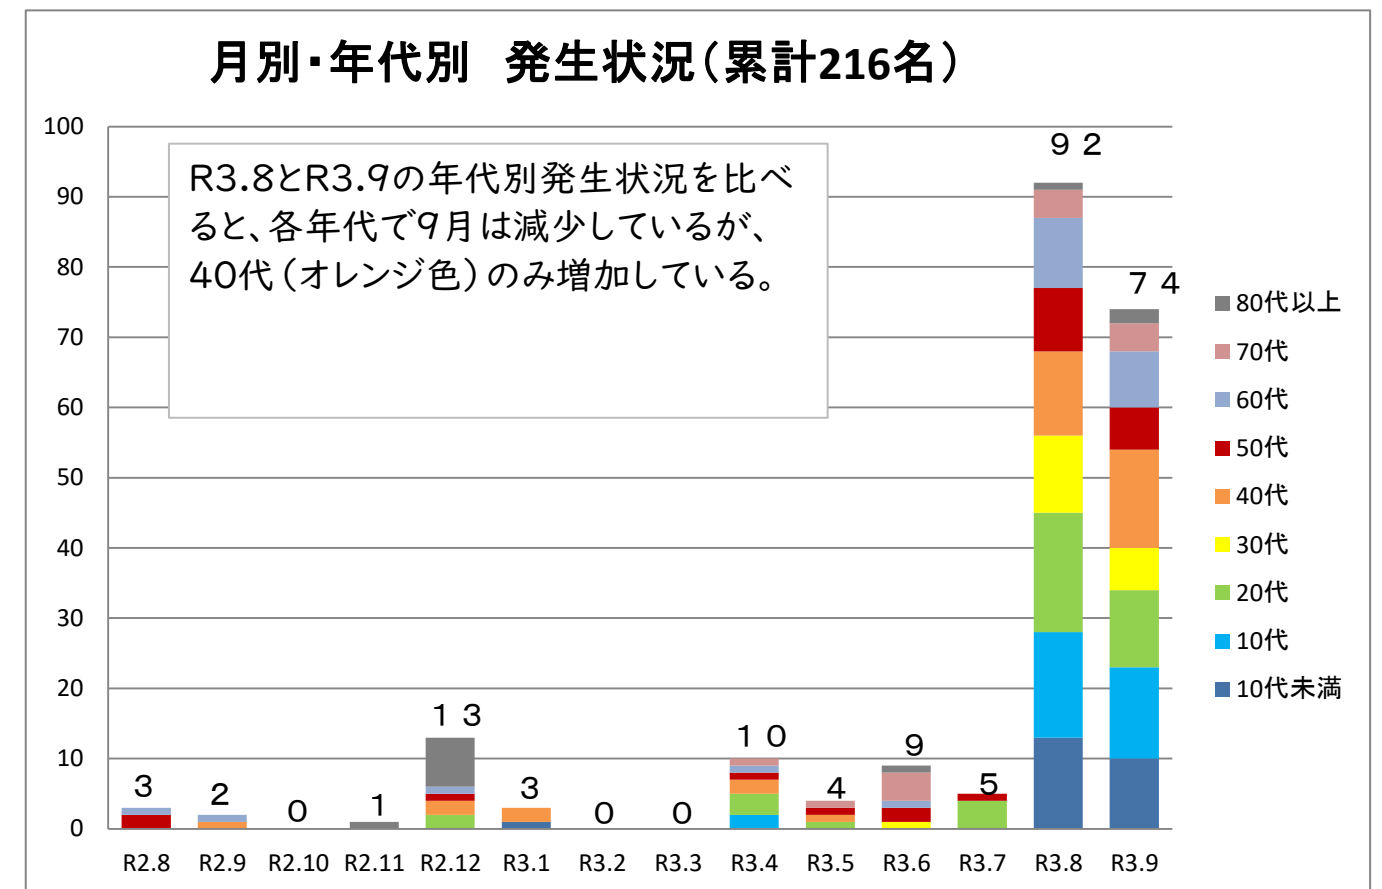

今帰仁村 新型コロナウイルス感染症の発生状況について【R3.10.1更新】

R3.9.30時点（累計216名）

(1) 全体の傾向（累計）

(2) 感染経路別の発生状況(月別・週別)

(3) 9月の発生状況の推移

(4) 沖縄県との比較【推移】