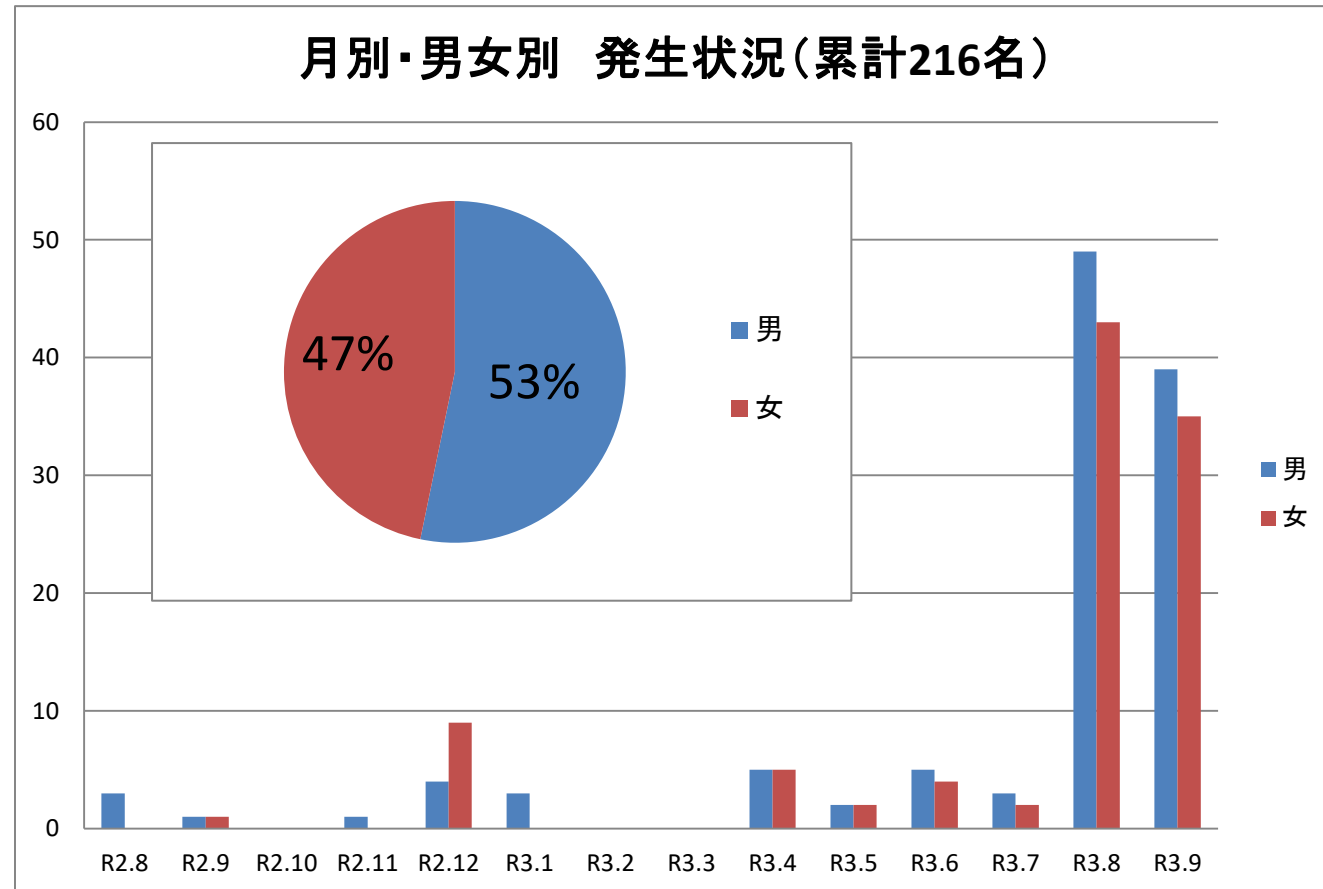

今帰仁村 新型コロナウイルス感染症の発生状況について【R3.10.1更新】

R3.9.30時点（累計216名）

(1) 全体の傾向（累計）

(2) 感染経路別の発生状況(月別・週別)

(3) 9月の発生状況の推移

(4) 沖縄県との比較【推移】