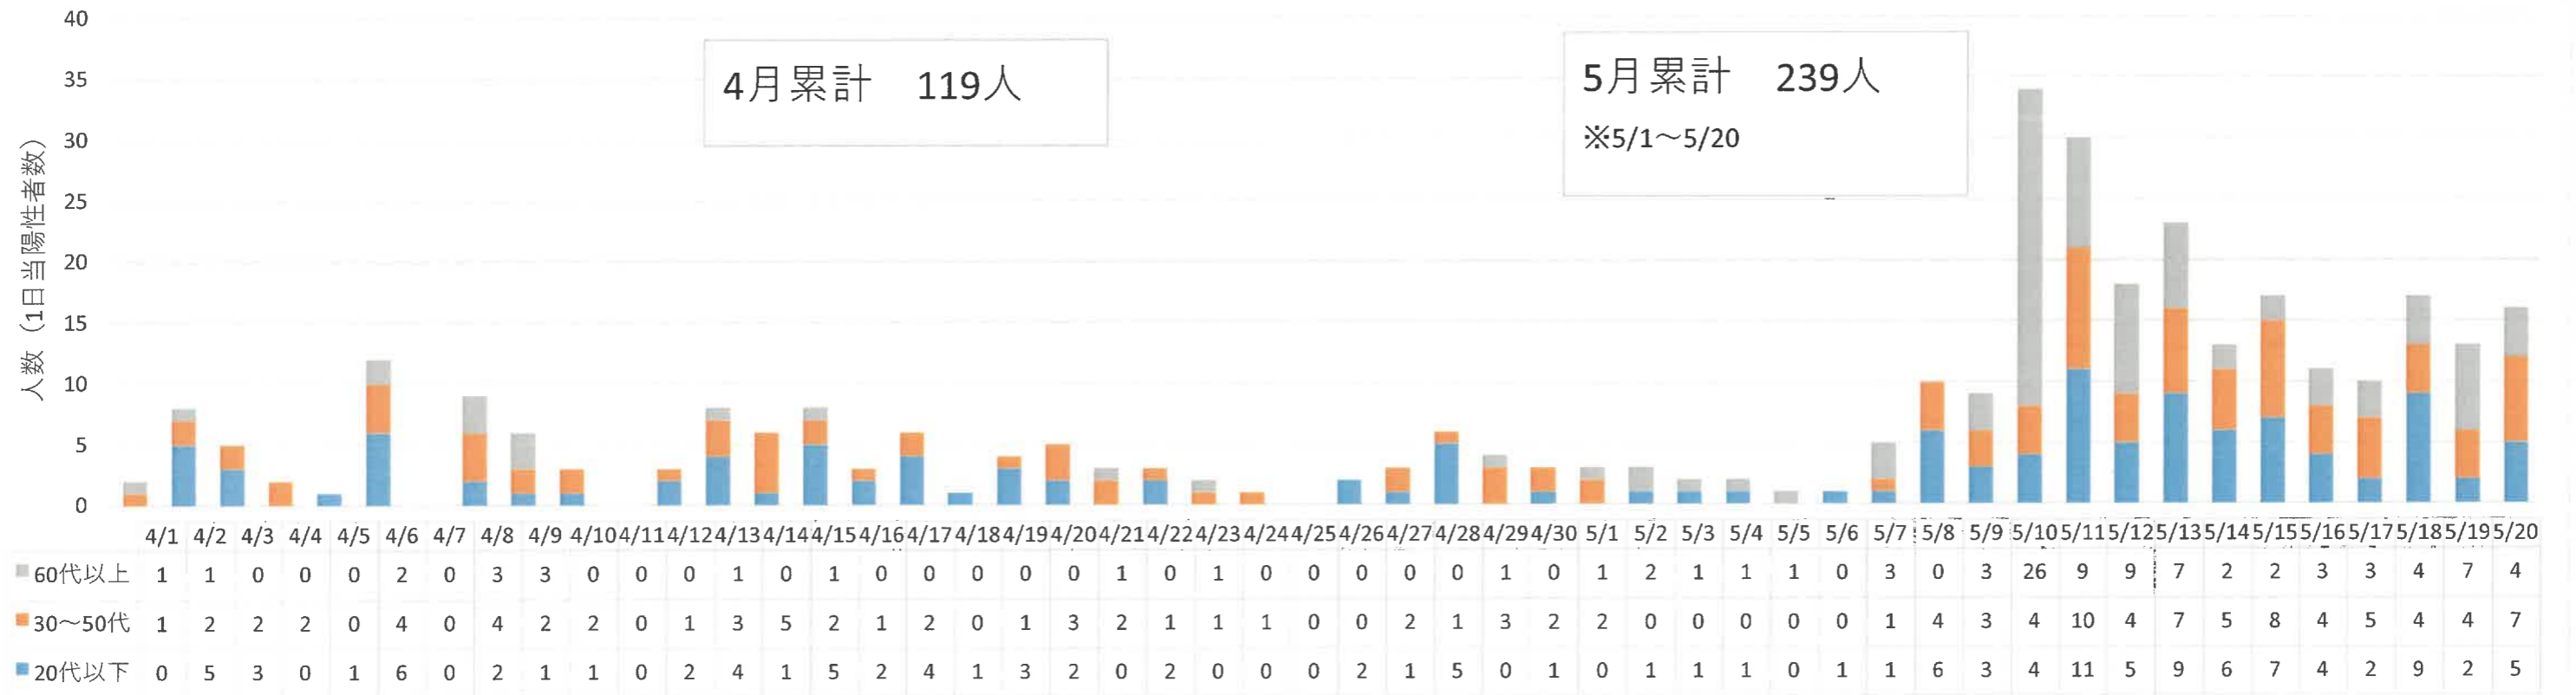

【今帰仁村 新型コロナウイルス感染症の発生状況について】

新規陽性者 日計・年代別 【令和4年4月～】

月別 発生状況

※R4.5は5/1～5/20合計

年別 発生状況

村内累計 893人

※R4.5.20時点

年代別 感染者割合

感染経路割合