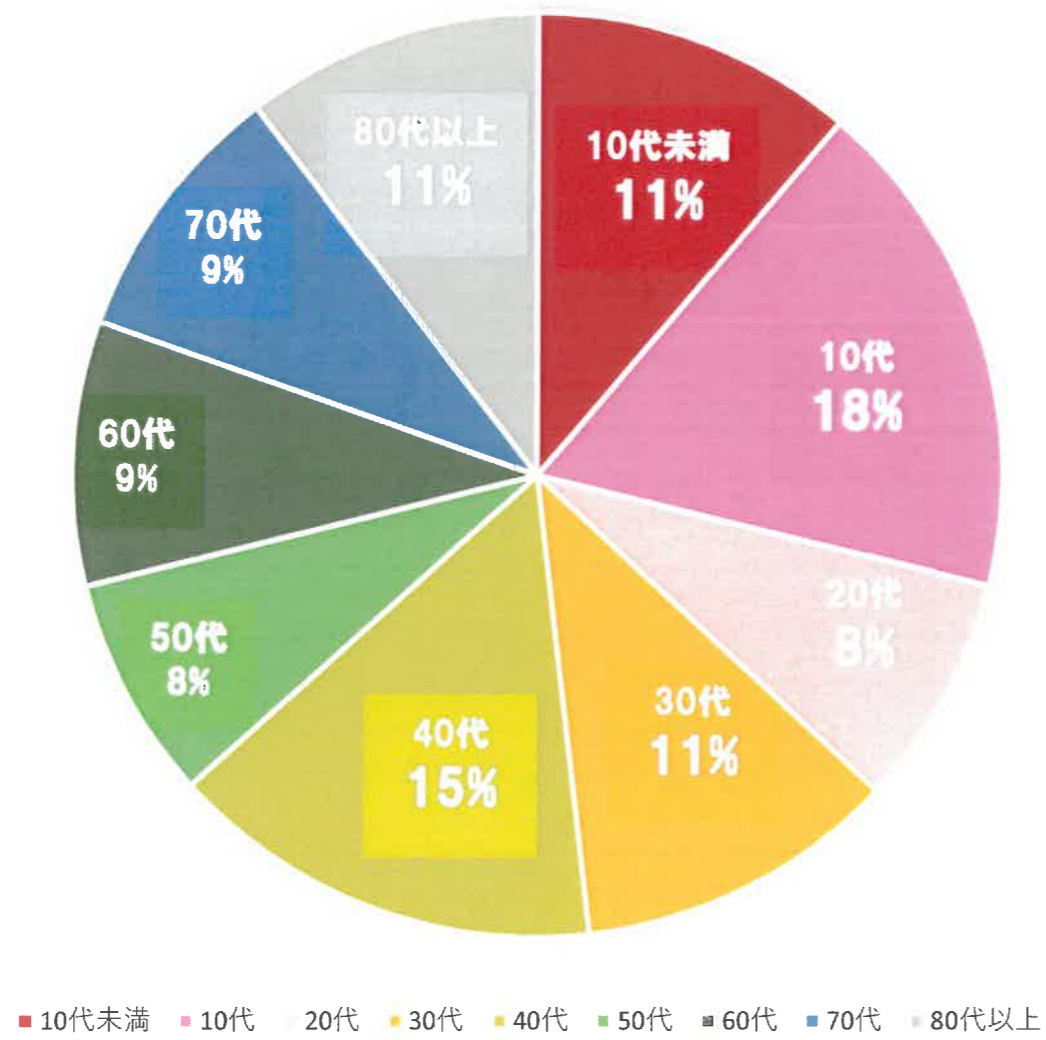

【今帰仁村 新型コロナウイルス感染症の発生状況について】

新規陽性者 日計・年代別 【令和4年4月～】

月別 発生状況

※R4.5は5/1～5/20合計

年別 発生状況

村内累計 893人

※R4.5.20時点

年代別 感染者割合

感染経路割合