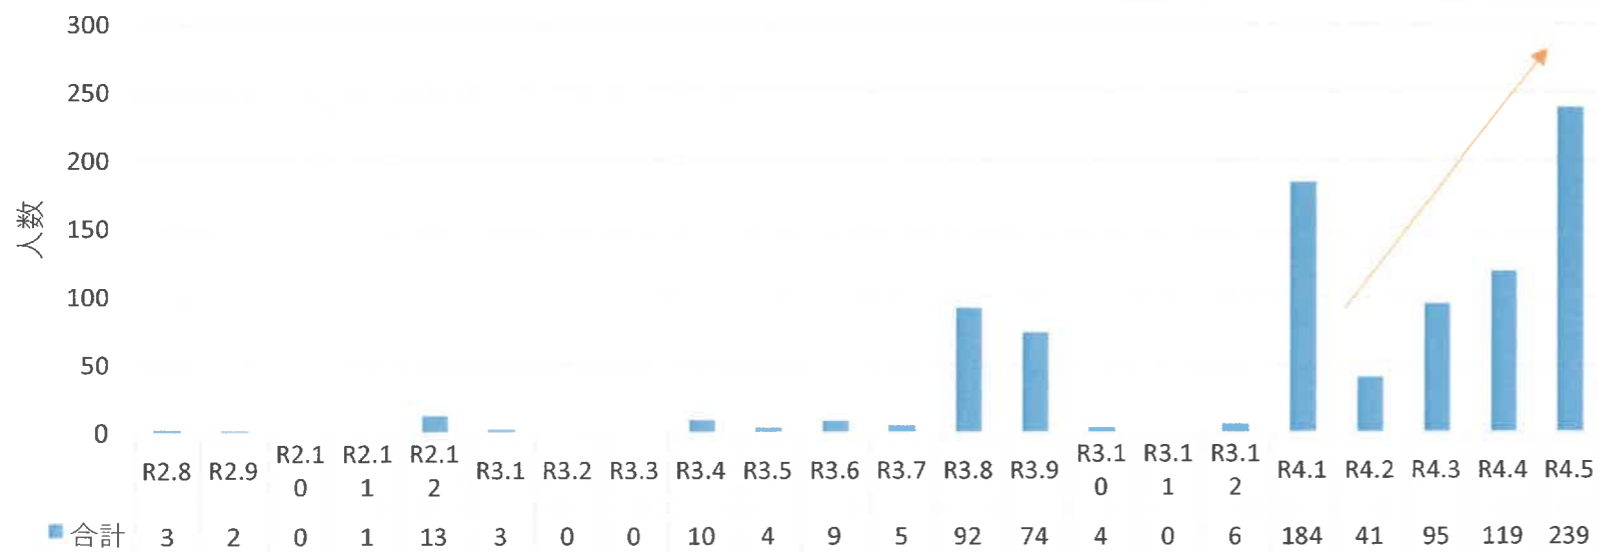

【今帰仁村 新型コロナウイルス感染症の発生状況について】

新規陽性者 日計・年代別 【令和4年4月～】

月別 発生状況

※R4.5は5/1～5/20合計

年別 発生状況

村内累計 893人

※R4.5.20時点

年代別 感染者割合

感染経路割合