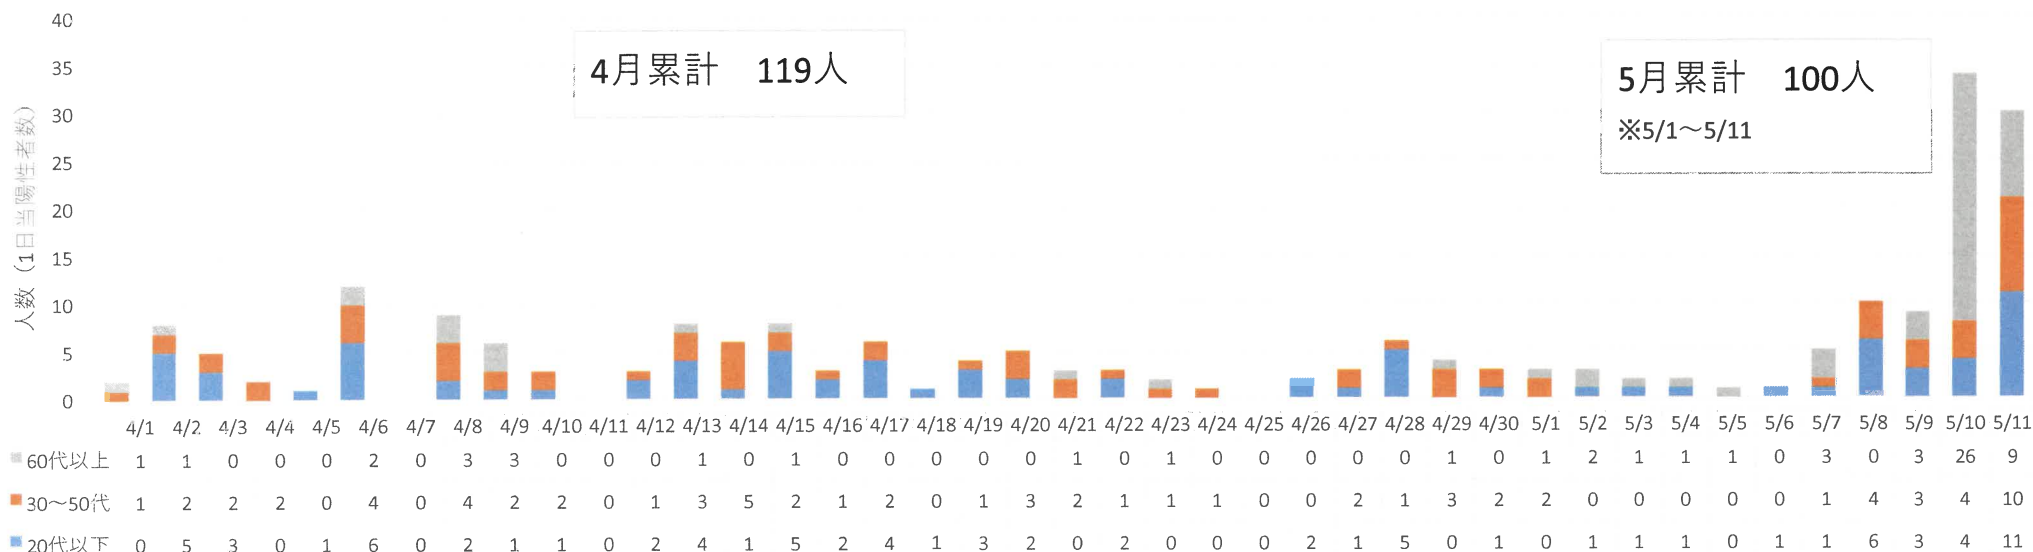

【今帰仁村 新型コロナウイルス感染症の発生状況について】

新規陽性者 日計・年代別【令和4年4月～】

月別 発生状況

※R4.5は5/1～5/11の合計

年別 発生状況

村内累計 770人

※R4.5.11時点