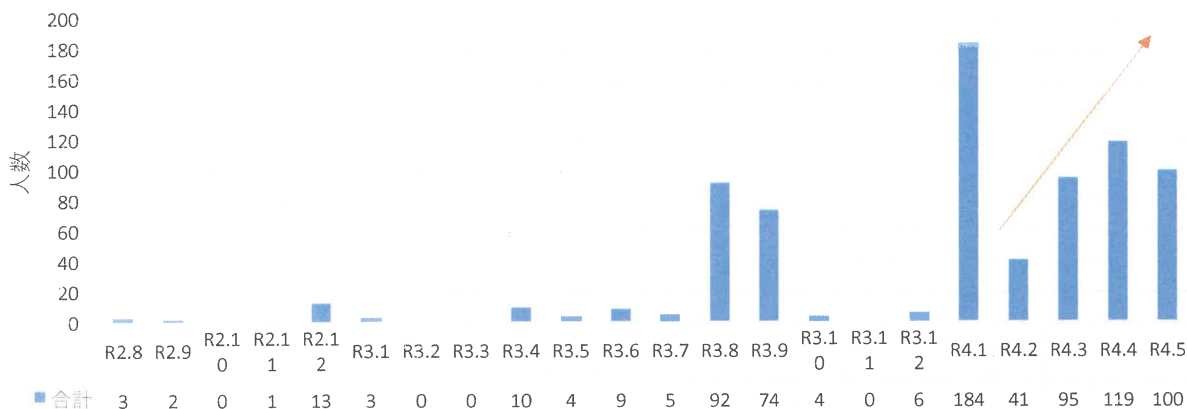

【今帰仁村 新型コロナウイルス感染症の発生状況について】

新規陽性者 日計・年代別【令和4年4月～】

月別 発生状況

※R4.5は5/1～5/11の合計

年別 発生状況

村内累計 770人

※R4.5.11時点