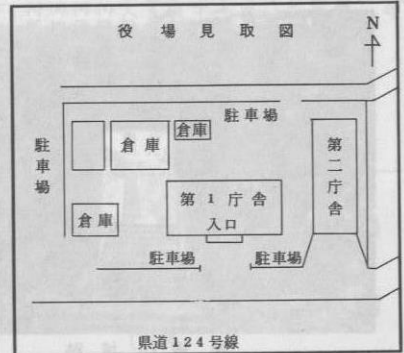

### 第1庁舎平面図

1 階 平 面 図

庁舎案内

2 階 平 面 図

### 第2庁舎平面図

1 階 平 面 図

2 階 平 面 図

村役場の電話

056-2101	(代表)
056-2102	消防
056-2105	教育委員会
056-2255	経済課
056-2256	公共電話
056-2142	給食センター
056-2106	運天港務所
056-2107	今帰仁保育所
056-2103	仲尾次保育所
056-2112	

沖 縄 国 際 海 洋 博 覧 会

全村民の協力で成功させましょう