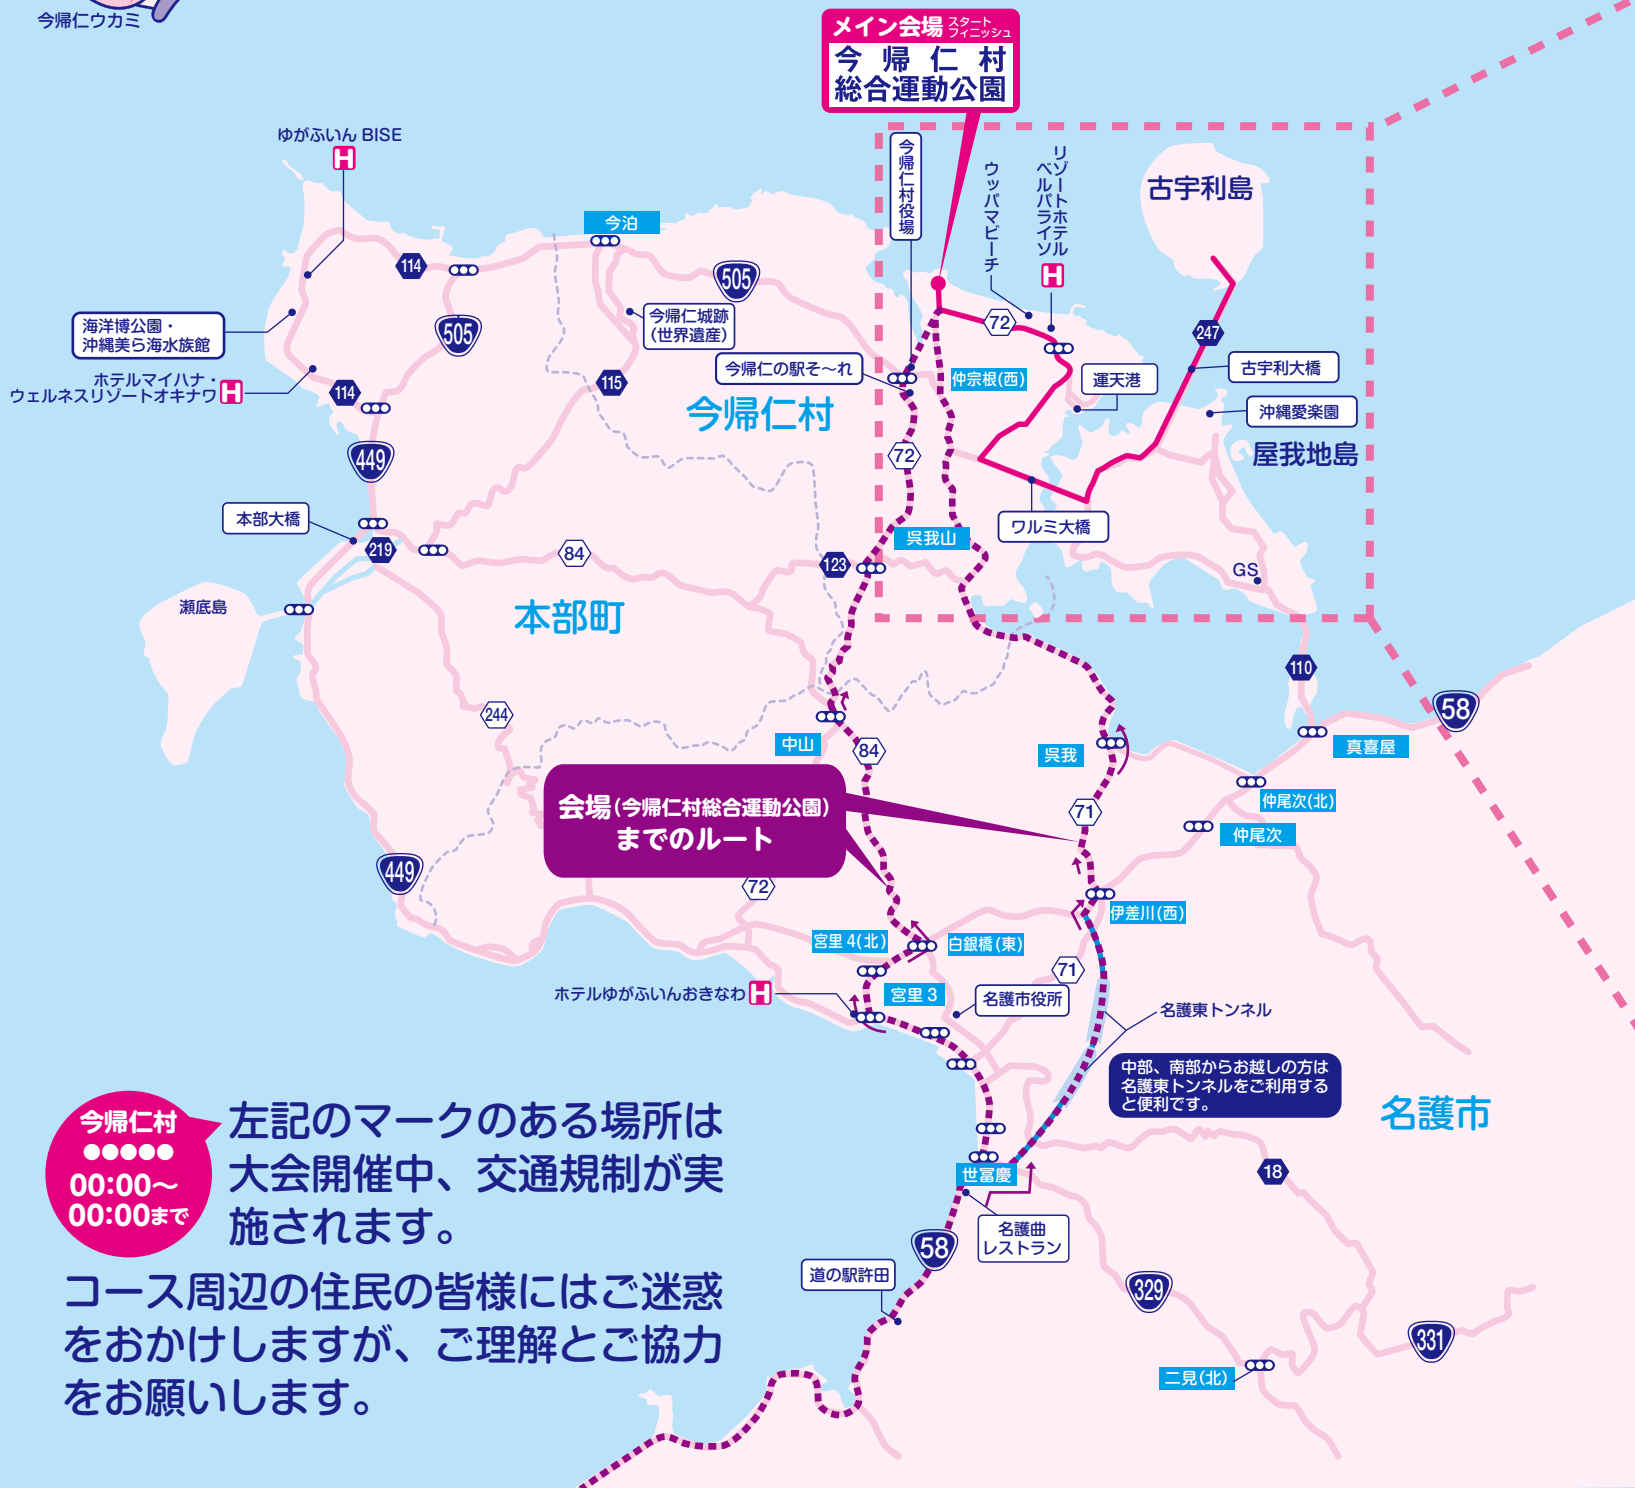

マラソン大会開催の交通規制についてご協力をお願い

古宇利島

マジックアワー-RUN 4月15日(土)午後3時30分スタート

in 今帰仁村

今帰仁ウカミ

源 為朝

- 大会を安全に運営できるように、誘導員等の指示に従ってください。
- 最終ランナーが通過した後は、規制時間内でも安全確認ができしだい順次交通規制を解除いたします。
- マラソンコースの沿道には、絶対に駐車をしないでください。

注意

屋我地島から古宇利島1周は約45分かかりますので
交通規制開始時間前の14時30分までに島外へ移動
することをおすすめします。

マジックアワー-RUN

今帰仁ウカミ

in 今帰仁村

源 為朝

お問い合わせ

古宇利島マジックアワー-RUN in 今帰仁村

【今帰仁事務局】(今帰仁村役場経済課内)
今帰仁村字仲宗根 219
TEL.0980-56-2256 FAX.0980-56-2105
(平日:9時~17時 ※土日、祝日を除く)

① 72系統(屋我地線) 交通規制(屋我地島 午後3時00分から午後6時45分まで)

交通規制時間内は前垣バス停までの運行となります。運天原、運天原入口、運天上原、山口方面へは行きません。前垣バス停から折り返し名護バスターミナルへ運行します。

注 交通規制時間内は、前垣バス停折返し運行

② やんばる急行バス(那覇空港から運天港向け・運天港から那覇空港向け) 交通規制(県道72号線 午後3時から午後7時05分まで)

那覇空港から運天港行き(7便(14:35村役場着)・9便(17:05村役場着))は、今帰仁村役場バス停で下車となります。その後は、マラソン大会事務局にてリゾートホテル・ベルパライソ又は運天港へお送りします。運天港から那覇空港行き(14便(16:00ベルパライソ発)・16便(17:00ベルパライソ発))は、リゾートホテル・ベルパライソからご利用される方を、マラソン大会事務局にて今帰仁村役場バス停までお送りします。